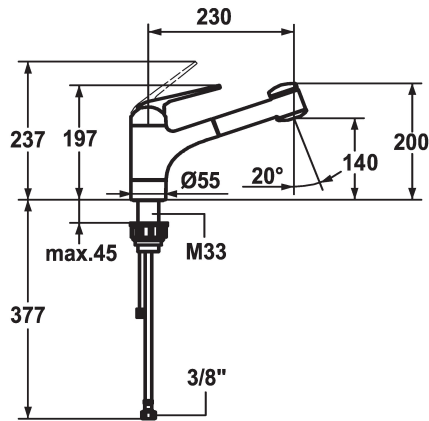

KWC DOMO

Hebelmischer - Küche

Modell-Linie: DOMO | 10.061.033.000FL

Armaturen | Manuelle Armaturen

KWC-Nr.

122719

chromeline, A 230, flexible Anschlusschläuche

- * Hebelmischer
- * ShieldProtect - Dichtmembrane
- * TouchProtect - Schutz vor Verbrennungen durch Zweischalenprinzip
- * Auszugbrause
 - SprayClean - aktive Kalkbeseitigung und schnelle Siebreinigung
 - bis 700 mm ausziehbar
 - SprayLock - arretierbarer Brausestrahl
 - PowerClean - Siebstrahlmodus, mit Rückstellautomatik
 - Schlauchoberfläche passend zu Armatureoberfläche

- * Schlauchdurchführung, schwenkbar 130°
- * EasyLock - einfache Auszugbrausenrückführung
- * KWC Steuerpatrone L 39 - Universal
 - mit Keramikscheibentechnik
 - Auslaufmenge und Temperatur stufenlos einstellbar
 - Temperatur- und Mengenbegrenzung
- * Flexible Anschlusschläuche 3/8"
- * Befestigung mit Gewindestutzen M33 x 1.5
- Tischbohrung ø35 mm

Technische Daten

Auslaufmenge Siebstrahl
Auslaufmenge Normalstahl
Anschluss
Auslauf
Bedienung
Küchenbrause
Farbcode
Installationsart
Armaturtyp
Mass Höhe
Armaturengeräuschgruppe
Ausladung A
Energie Etikette
Mass-Wasseraustritt
Material

12 l/min (3 bar)
12 l/min (3 bar)
Flexible Anschlusschläuche
schwenkbar
topbedient
Auszugbrause
chromeline
Standmontage
Armatur
200
yes
A 230
C
140
Messing