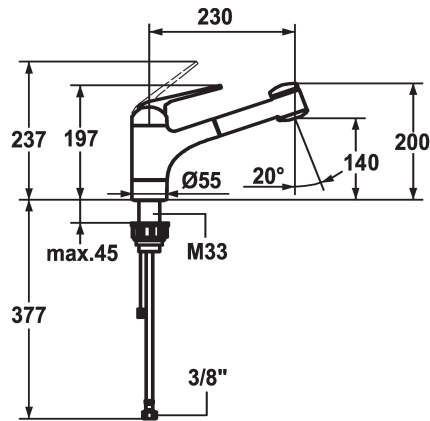

KWC DOMO Mitigeur à levier - Cuisine

Modell-Linie: **DOMO** | 10.061.033.000FL
Robinetteries | Robinets à monocommande

KWC-No.

122719
chromeline, A 230, raccords flexibles

- * Mitigeur à levier
- * ShieldProtect - membrane d'étanchéité
- * TouchProtect - protection contre les brûlures grâce au principe de la double coque
- * Douchette extractible
- SprayClean - élimination active du calcaire et nettoyage rapide du filtre
- extensible jusqu'à 700 mm
- SprayLock - interruption du jet d'eau
- PowerClean - mode jet pluie, avec rappel automatique

- surface du flexible assortie à la surface de la robinetterie
- * Guide flexible orientable 130°
- * EasyLock - rétractation aisée de la douchette extractible
- * KWC cartouche L 39 - universelle
- avec technique à disques céramique
- réglage de débit et de température continu
- limitation de température et débit
- * Raccords flexibles 3/8"
- * Fixation par tige fileté M33 x 1.5
- Perçage utile ø35 mm

Données techniques

Débit jet pluie	12 l/min (3 bar)
Débit jet normal	12 l/min (3 bar)
Raccord	tuyaux de raccordement flexibles
goulot	orientable
Commande	commande par le haut
Douchette de cuisine	Douchette extractible
Code couleur	chromeline
Type d'installation	montage vertical
Type de robinet	01
Dimension de la hauteur	200
Groupe de bruit pour la robinetterie	yes
Projection A	A230
Label énergétique	C
Dimension de la sortie d'eau	140
Matière	Laiton