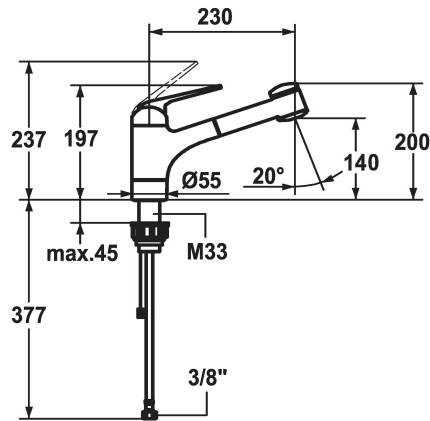

KWC DOMO Miscelatore a leva - Cucina

Modell-Linie: DOMO | 10.061.033.000FL
Rubinetterie per bagni | Rubinetterie monocomando

KWC-No.

122719
chromeline, A 230, tubi flessibili di collegamento

- * Miscelatore a leva
- * ShieldProtect - membrana protettiva
- * TouchProtect - protezione dalle scottature grazie al sistema a intercapedine
- * Doccia estraibile
 - SprayClean - eliminazione attiva del calcare e pulizia rapida
 - estraibile fino a 700 mm
 - SprayLock - impostazione del tipo di getto della doccia
 - PowerClean - getto a richiesta, con ritorno automatico
 - superficie del tubo flessibile abbinata alla superficie della

- rubinetteria
- * Passaggio tubo flessibile, orientabile 130°
- * EasyLock - ritorno automatico nella posizione iniziale
- * KWC cartuccia L 39 - universale
 - con tecnica a dischi in ceramica
 - regolazione continua della portata e della temperatura
 - limitazione di temperatura e di portata
- * Tubi flessibili di collegamento da 3/8"
- * Fissaggio tramite raccordo filettato M33 x 1.5
- * Foratura ø35 mm

Dati tecnici

Portata getto pioggia	12 l/min (3 bar)
Portata getto normale	12 l/min (3 bar)
Raccordo	tubi di collegamento flessibili
bocca	orientabile
Operazione	azionamento superiore
Doccia in cucina	Doccia estraibile
Codice colore	chromeline
Tipo di installazione	montaggio fisso
Tipo di rubinetto	01
Dimensioni in altezza	200
Classe di rumorosità	yes
Proiezione A	A230
Etichetta energetica	C
Dimensioni uscita acqua	140
Materiale	Ottone