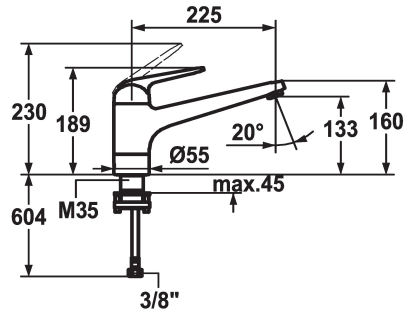

KWC DOMO

Miscelatore a leva - Cucina - corpo estraibile

Modell-Linie: DOMO | 10.061.043.000FL

Rubinetterie per bagni | Rubinetterie monocomando

KWC-No.

122725

chromeline, A 225, tubi flessibili di collegamento

- * Miscelatore a leva
- * Estraibile per montaggio sotto finestra - ingombro 60 mm
- * ShieldProtect - membrana protettiva
- * Con sicurezza antiriflusso
- * Bocca orientabile 160°
- Neoperl® Cascade®
- * KWC cartuccia L 39 - universale

- con tecnica a dischi in ceramica
- regolazione continua della portata e della temperatura
- limitazione di temperatura e di portata
- * Tubi flessibili di collegamento da 3/8"
- * Fissaggio tramite raccordo filettato M35 x 1.5 (zoccolo premontato)
- * Foratura ø35 - 37 mm

12 l/min (3 bar)
tubi di collegamento flessibili
orientabile
estraibile
azionamento superiore
chromeline
montaggio fisso
01
189
yes
A225
C
133
Ottone