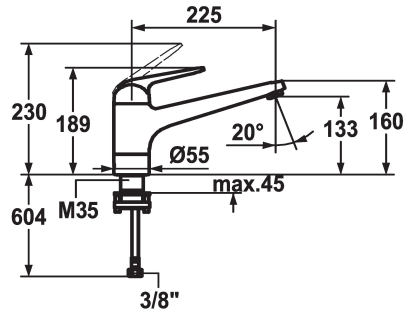

KWC DOMO Eengreepsmengkraan

Modell-Linie: DOMO | 10.061.043.000FL
Kranen | Eengreepkranen

KWC-No.

122725

- * Eengreepsmengkraan
- * Verwijderbaar voor montage onder raam - inbouwmaat 60 mm
- * ShieldProtect - afdichtingsmembran tussen hendel en kap: bescherming van de kern van de mengkraan
- * Beveiligd tegen terugstroming
- * Draaibare uitloop 160°
- Neoperl® Cascade®
- * KWC patroon L 39 - universeel

- met keramische-schijventechniek
- uitstroomvolume en temperatuur traploos instelbaar
- temperatuur- en debietbegrenzing
- * Flexibele aansluitslangen 3/8"
- * Bevestiging met schroefdraadhuls M35 x 1.5 (voormontagesokkel)
- * Tafelboring ø35 - 37 mm

Technical Data

A_Spout_Spray
Connection
uitloop
neerklapbaar
Handling
Kleurcode
Installation_type
Faucet_typ
Hoogteafmeting
G_Acoustic_group
Projection_A
EnergyLabelCH
Afmetingen wateruitlaat
Materiaal

12 l/min (3 bar)
flexibele aansluitslangen
draaibaar
verwijderbaar
bovenbediening
chromeline
staande montage
01
189
yes
A225
C
133
Messing