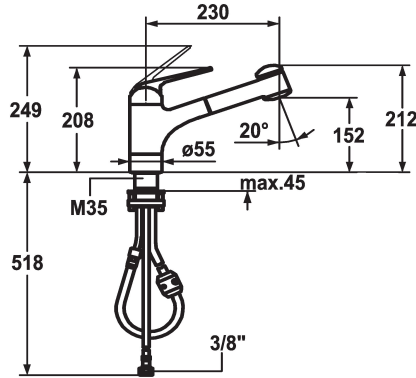

KWC DOMO

Mitigeur à levier - Cuisine - déboîtable

Modell-Linie: DOMO | 10.061.053.000FL
Robinettes | Robinets à monocommande

KWC-No.

122726

chromeline, A 230, raccords flexibles

- * Mitigeur à levier
- * Pour montage sous fenêtre, déboîtable - hauteur min. 60 mm
- * ShieldProtect - membrane d'étanchéité
- * TouchProtect - protection contre les brûlures grâce au principe de la double coque
- * Anti-refoulement intégré
- * Douchette extractible
- SprayClean - élimination active du calcaire et nettoyage rapide du filtre
- extensible jusqu'à 700 mm
- SprayLock - interruption du jet d'eau

- PowerClean - mode jet pluie, avec rappel automatique
- surface du flexible assortie à la surface de la robinetterie
- * Guide flexible orientable 130°
- * EasyLock - rétractation aisée de la douchette extractible
- * KWC cartouche L 39 - universelle
- avec technique à disques céramique
- réglage de débit et de température continu
- limitation de température et débit
- * Raccords flexibles 3/8"
- * Fixation par tige filetée M35 x 1.5 (socle prémonté)
- Perçage utile ø35 - 37 mm

Données techniques

Débit jet pluie
Débit jet normal
Raccord
goulot
rabbatable
Commande
Douchette de cuisine
Code couleur
Type d'installation
Type de robinet
Dimension de la hauteur
Groupe de bruit pour la robinetterie
Projection A
Label énergétique
Dimension de la sortie d'eau
Matière

10 l/min (3 bar)
10 l/min (3 bar)
tuyaux de raccordement flexibles
orientable
déboîtable
commande par le haut
Douchette extractible
chromeline
montage vertical
01
212
yes
A230
B
152
Laiton