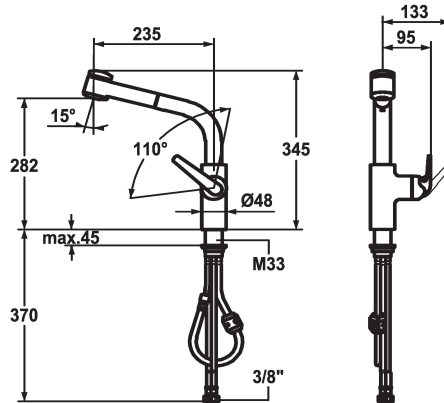

KWC DOMO

Hebelmischer - Küche

Modell-Linie: DOMO | 10.061.003.000FL

Armaturen | Manuelle Armaturen

KWC-Nr.

122727

chromeline, A 235, flexible Anschlusschläuche

* Hebelmischer

* ShieldProtect - Dichtmembrane

* Positionierung des Hebels nur rechts möglich

- Sicherheit für Kinder: Kaltwasser bei Hebelposition vorne

* Abstand Wand zu Mitte Tischbohrung min. 25 mm

* TouchProtect - Schutz vor Verbrennungen durch

- Schlauchoberfläche passend zu Armaturoberfläche

* Schlauchdurchführung, schwenkbar 360°

* EasyLock - einfache Auszugbrausenrückführung

* OptimalSpace - grosszügiger Wasch- / Arbeitsbereich

* KWC Steuerpatrone L 39 - Universal

Standmontage

Armaturtyp

Hebelmischer

Bauform

L-Auslauf

Mass Höhe

345

Armaturengeräuschgruppe