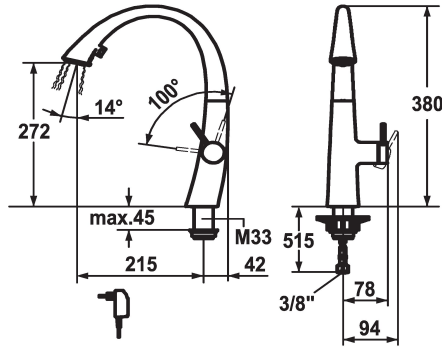

## KWC ZOE

Hebelmischer - Küche - mit LEDShine

Modell-Linie: ZOE | 10.201.122.000FL

Armaturen | Manuelle Armaturen

### KWC-Nr.

**122916**  
chromeline, A 215, flexible Anschlusschläuche, Netz AP

**124353**  
matt black, A 215, flexible Anschlusschläuche, Netz AP

**122921**  
decor steel, A 215, flexible Anschlusschläuche, Netz AP

### Farbcode

chromeline

matt black

decor steel

glacier white

- \* Hebelmischer
- \* Positionierung des Hebels nur rechts möglich
- Sicherheit für Kinder: Kaltwasser bei Hebelposition vorne
- \* Abstand Wand zu Mitte \* Tischbohrung min. 42 mm
- \* TouchProtect - Schutz vor Verbrennungen durch Zweischalenprinzip
- \* Ausziehbare Umstellbrause verdeckt
- ergonomische Auszugrichtung, Form und Handhabung
- SprayClean - aktive Kalkbeseitigung und schnelle Siebreinigung
- Neoperl® Cascade®
- PowerClean - Siebstrahlmodus, mit Rückstellautomatik
- integrierter ON/OFF Taster mit Abschaltautomatik nach 30 Min.
- bis 500 mm ausziehbar

- Schlauchoberfläche passend zu Armaturoberfläche
- \* SwivelStop - Schlauchdurchführung, schwenkbar 270°, begrenzt auf 120°
- \* EasyLock - einfache Auszugbrauserückführung
- \* OptimalSpace - grosszügiger Wasch- / Arbeitsbereich
- \* KWC Steuerpatrone S 25
- mit Keramikscheibentechnik
- Auslaufmenge und Temperatur stufenlos einstellbar
- \* Flexible Anschlusschläuche 3/8"
- \* Befestigung mit Gewindestutzen M33 x 1.5
- \* Tischbohrung ø35 mm
- \* Lieferumfang:
- Steckernetzteil 100-240 V / Betriebsspannung 6.75 V 1100 mm