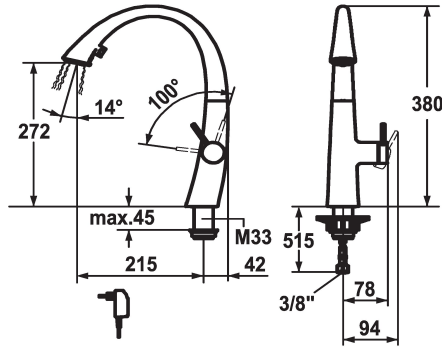

KWC ZOE

Mitigeur à levier - Cuisine - avec LEDShine

Modell-Linie: ZOE | 10.201.122.000FL

Robinetteries | Robinets à monocommande

KWC-No.

122916

chromeline, A 215, raccordements flexibles, réseau visible

124353

chromeline

matt black

decor steel

glacier white

* Mitigeur à levier

* Position du levier possible à droite uniquement

- sécurité pour les enfants: eau froide en position avant

* Distance mur au centre du * Perçage dans table min. 42 mm

longueur des câbles 1100 mm

Données techniques

Débit jet pluie

9 l/min (3 bar)

Débit jet normal

8 l/min (3 bar)

Lumière

mit LUMINAQUA LED-Tech