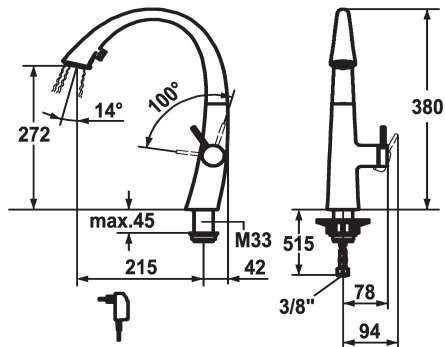

### KWC-No.

**122916**  
chromeline, A 215, raccords flexibles, réseau visible

**124353**  
matt black, A 215, raccords flexibles, réseau visible

**122921**  
decor steel, A 215, raccords flexibles, réseau visible

### \* Mitigeur à levier

\* Position du levier possible à droite uniquement

- sécurité pour les enfants: eau froide en position avant

\* Distance mur au centre du \* Perçage dans table min. 42 mm

\* TouchProtect - protection contre les brûlures grâce au principe de la double coque