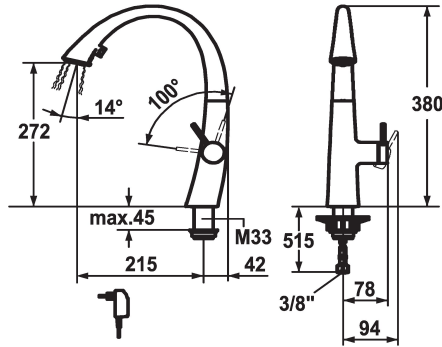

KWC ZOE Eengreepsmengkraan

Modell-Linie: ZOE | 10.201.122.000FL
Kranen | Eengreepkranen

KWC-No.

122916
chromeline, A 215, flexible connection hoses, mains receiver

124353
matt black, A 215, flexible connection hoses, mains receiver

* Positionering van de hendel alleen rechts mogelijk

- Veiligheid voor kinderen: koud water bij hendelpositie naar voren

* afstand wand tot hart tafelboring min. 42 mm

* TouchProtect - mengkraanromp wordt niet heet

* Flexibele aansluitlengten 3/8"

* Bevestiging met schroefdraadhuls M33 x 1.5

* Tafelboring ø35 mm

* Levering:

- Stekkeradapter 100-240 V / bedrijfsspanning 6.75 V /

kabellengte 1100 mm

Technical Data

Doorstroomhoeveelheid zeefstraal