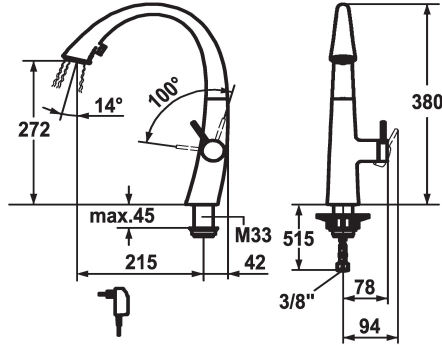

## KWC ZOE Monomando

Modell-Linie: ZOE | 10.201.122.127FL  
Griferías de lavabo | Grifo para lavabo

### KWC-No.

**122916**  
chromeline, A 215, flexible connection hoses, mains receiver

**124353**  
matt black, A 215, flexible connection hoses, mains receiver

**122921**  
decor steel, A 215, flexible connection hoses, mains receiver

- superficie del tubo a juego con la superficie del grifo
- \* SwivelStop - guía tubo flexible, orientable 270°, limitado a 120°
- \* EasyLock - fácil reposicionamiento del dispensador extraíble
- \* OptimalSpace - áreas de lavabo y de trabajo con dimensiones generosas
- \* KWC cartucho S 25
- con tecnología de discos cerámicos
- caudal y temperatura regulables
- \* Tubos conexión flexibles 3/8"
- \* Fijación con varilla roscada M33 x 1.5
- \* Medida orificios ø35 mm
- \* Volumen de entrega:
- Alimentación de red enchufable 100-240 V / tensión funcionamiento 6.75 V / longitud cable 1100 mm

J-Cañó

Dimensión de la altura

380

Grupo de ruido

II

Proyección A

A215