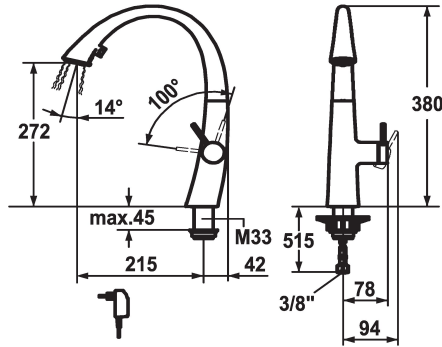

KWC ZOE Eengreepsmengkraan

Modell-Linie: ZOE | 10.201.122.127FL
Kranen | Eengreepkranen

KWC-No.

122916
chromeline, A 215, flexible connection hoses, mains receiver

124353
matt black, A 215, flexible connection hoses, mains receiver

- * Positionering van de hendel alleen rechts mogelijk
- Veiligheid voor kinderen: koud water bij hendelpositie naar voren
- * afstand wand tot hart tafelboring min. 42 mm
- * TouchProtect - mengkraanromp wordt niet heet
- * Verborgen uittrekbare vaatdouches
- ergonomisch uittreksysteem, vorm en gebruik
- SprayClean - actieve kalkverwijdering en snelle reiniging van de zeef
- Neoperl® Cascade®
- PowerClean - automatische terugschakeling
- geïntegreerde ON/OFF knop met automatische uitschakeling na 30 min.
- tot 500 mm uittrekbaar

- slangoppervlak passend bij oppervlak van mengkraan

- * SwivelStop - slangdoorvoer, draaibaar 270°, te begrenzen tot 120°
- * EasyLock - Eenvoudig intrekken van de uittrekbare vaatdouches
- * OptimalSpace - Royale was- en werkomgeving
- * KWC patroon S 25
- met keramische-schijventechniek
- uitstroomvolume en temperatuur traploos instelbaar
- * Flexibele aansluitlengten 3/8"
- * Bevestiging met schroefdraadhuls M33 x 1.5
- * Tafelboring ø35 mm
- * Levering:
 - Stekkeradapter 100-240 V / bedrijfsspanning 6.75 V / kabel lengte 1100 mm

Technical Data

Doorstroomhoeveelheid zeefstraal

9 l/min (3 bar)

Doorstroomhoeveelheid normale straal

8 l/min (3 bar)

Licht

mit LUMINAQUA LED-Tech

schroefverbindingen