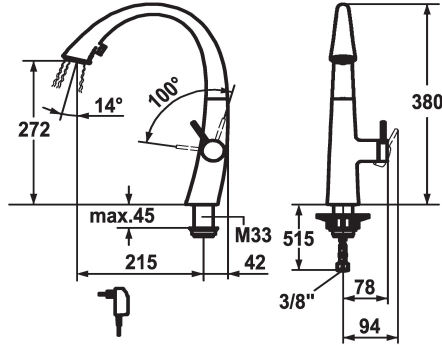

KWC ZOE Eengreepsmengkraan

Modell-Linie: ZOE | 10.201.122.127FL
Kranen | Eengreepkranen

KWC-No.

122916
chromeline, A 215, flexible connection hoses, mains receiver

124353
matt black, A 215, flexible connection hoses, mains receiver

122921
decor steel, A 215, flexible connection hoses, mains receiver

123307
glacier white, A 215, flexible connection hoses, mains receiver

Kleurcode

chromeline

matt black

decor steel

glacier white

- * Eengreepsmengkraan
- * Positionering van de hendel alleen rechts mogelijk
- Veiligheid voor kinderen: koud water bij hendelpositie naar voren
- * afstand wand tot hart tafelboring min. 42 mm
- * TouchProtect - mengkraanromp wordt niet heet
- * Verborgen uittrekbare vaatdouches
- ergonomisch uittreksysteem, vorm en gebruik
- SprayClean - actieve kalkverwijdering en snelle reiniging van de zeef
- Neoperl® Cascade®
- PowerClean - automatische terugschakeling
- geïntegreerde ON/OFF knop met automatische uitschakeling na 30 min.
- tot 500 mm uittrekbaar

- slangoppervlak passend bij oppervlak van mengkraan
- * SwivelStop - slangdoorvoer, draaibaar 270°, te begrenzen tot 120°
- * EasyLock - Eenvoudig intrekken van de uittrekbare vaatdouches
- * OptimalSpace - Royale was- en werkomgeving
- * KWC patroon S 25
- met keramische-schijventechniek
- uitstroomvolume en temperatuur traploos instelbaar
- * Flexibele aansluitlangen 3/8"
- * Bevestiging met schroefdraadhuls M33 x 1.5
- * Tafelboring ø35 mm
- * Levering:
 - Stekkeradapter 100-240 V / bedrijfsspanning 6.75 V / kabel lengte 1100 mm

J-Uitloop

Hoogteafmeting

380

G_Acoustic_group

II

Projection_A

A215

KWC ZOE
Eengreepsmengkraan