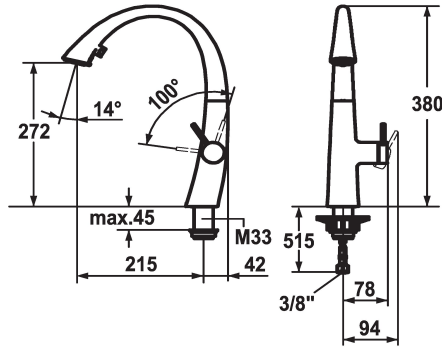

KWC ZOE Mitigeur à levier - Cuisine

Modell-Linie: ZOE | 10.201.102.000FL
Robinetteries | Robinets à monocommande

KWC-No.

122926
chromeline, A 215, raccords flexibles

122931
decor steel, A 215, raccords flexibles

123312
glacier white, A 215, raccords flexibles

124349
matt black, A 215, raccords flexibles

Code couleur

chromeline

decor steel

glacier white

matt black

- * Mitigeur à levier
- * Position du levier possible à droite uniquement
- sécurité pour les enfants: eau froide en position avant
- * Distance mur au centre du * Perçage dans table min. 42 mm
- * TouchProtect - protection contre les brûlures grâce au principe de la double coque
- * Douchette inversible extensible cachée
- ergonomie au niveau d'extraction, la forme et le maniement
- SprayClean - élimination active du calcaire et nettoyage rapide du filtre
- Neoperl® Cascade®
- PowerClean - mode jet pluie, avec rappel automatique

- extensible jusqu'à 500 mm
- surface du flexible assortie à la surface de la robinetterie
- * SwivelStop - guide flexible orientable 270°, limitable à 120°
- * EasyLock - rétractation aisée de la douchette extractible
- * OptimalSpace - un espace de lavage ou de travail généreux
- * KWC cartouche S 25
- avec technique à disques céramique
- réglage de débit et de température continu
- * Raccords flexibles 3/8"
- * Fixation par tige filetée M33 x 1.5
- * Perçage utile ø35 mm

9 l/min (3 bar)
8 l/min (3 bar)
tuyaux de raccordement flexibles
orientable
commande latérale
Douchette inversible
chromeline
montage vertical
01
J-Bec
380
2
A215
A
272
Laiton