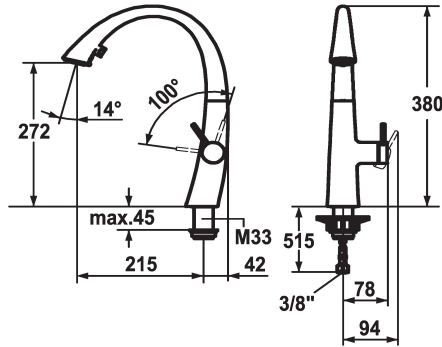

KWC ZOE

Hebelmischer - Küche

Modell-Linie: ZOE | 10.201.102.127FL
Armaturen | Manuelle Armaturen

KWC-Nr.

122926
chromeline, A 215, flexible Anschlusschläuche

122931
decor steel, A 215, flexible Anschlusschläuche

- * Positionierung des Hebels nur rechts möglich
- Sicherheit für Kinder: Kaltwasser bei Hebelposition vorne
- * Abstand Wand zu Mitte * Tischbohrung min. 42 mm
- * TouchProtect - Schutz vor Verbrennungen durch Zweischalenprinzip
- * Ausziehbare Umstellbrause verdeckt
- ergonomische Auszugrichtung, Form und Handhabung
- SprayClean - aktive Kalkbeseitigung und schnelle Siebreinigung
- Neoperl® Cascade®
- PowerClean - Siebstrahlmodus, mit Rückstellautomatik
- bis 500 mm ausziehbar

Technische Daten

Auslaufmenge Siebstrahl

9 l/min (3 bar)

Auslaufmenge Normalstahl

8 l/min (3 bar)

Anschluss

Flexible Anschlusschläuche

Auslauf

Standmontage

Armaturtyp

Waschtisch1

Bauform

J-Auslauf

Mass Höhe

380

Armaturengeräuschgruppe