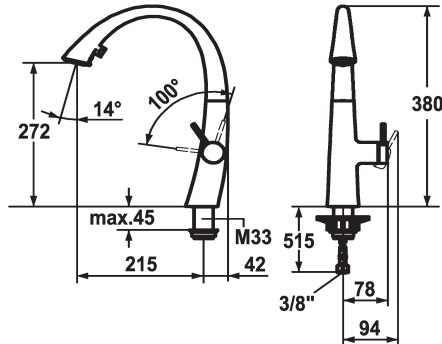

KWC ZOE

Hebelmischer - Küche

Modell-Linie: ZOE | 10.201.102.127FL
Armaturen | Manuelle Armaturen