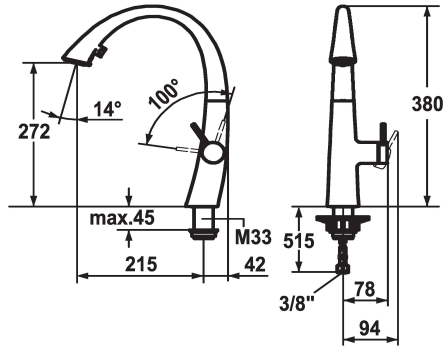

## KWC ZOE Eengreepsmengkraan

Modell-Linie: ZOE | 10.201.102.127FL  
Kranen | Eengreepkranen

### Kleurcode

chromeline

decor steel

glacier white

matt black

- \* Eengreepsmengkraan
- \* Positionering van de hendel alleen rechts mogelijk
- Veiligheid voor kinderen: koud water bij hendelpositie naar voren
- \* afstand wand tot hart tafelboring min. 42 mm
- \* TouchProtect - mengkraanromp wordt niet steet
- \* Verborgen uittrekbare vaardouche
- ergonomisch uittreksysteem, vorm en gebruik
- SprayClean - actieve kalkverwijdering en snelle reiniging van de zeef
- Neoperl® Cascade®
- PowerClean - automatische terugschakeling
- tot 500 mm uittrekbaar

- slangoppervlak passend bij oppervlak van mengkraan
- \* SwivelStop - slangdoorvoer, draaibaar 270°, te begrenzen tot 120°
- \* EasyLock - Eenvoudig intrekken van de uittrekbare vaardouche
- \* OptimalSpace - Royale was- en werkomgeving
- \* KWC patroon S 25
- met keramische-schijventechniek
- uitstroomvolume en temperatuur traploos instelbaar
- \* Flexibele aansluitlangen 3/8"
- \* Bevestiging met schroefdraadhuls M33 x 1.5
- \* Tafelboring ø35 mm

2

Projection\_A

A215

EnergyLabelCH

A

Afmetingen wateruitlaat

272

Materiaal