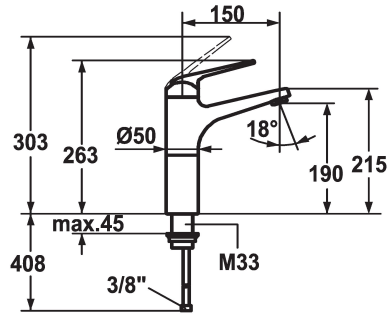

KWC DOMO

Miscelatore a leva - CoolFix

Modell-Linie: DOMO | 12.061.382.000FL

Rubinetterie per bagni | Rubinetterie monocomando

KWC-No.

122966

chromo, A 150, tubi flessibili di collegamento, senza scarico

- * Miscelatore a leva
- * Per lavabo sopra piano
- * CoolFix - Erogazione dell'acqua fredda con leva in posizione centrale
- * ShieldProtect - membrana protettiva
- * EcoProtect - risparmio idrico
- * Bocca fissa
- Neoperl® Cascade®

- * OptimalSpace - ampia zona di lavoro e di lavaggio
- * KWC cartuccia L 39 - universale
- con tecnica a dischi in ceramica
- regolazione continua della portata e della temperatura
- limitazione di temperatura e di portata
- * Tubi flessibili di collegamento da 3/8"
- * Fissaggio tramite raccordo filettato M33 x 1.5
- * Foratura ø35 mm

Dati tecnici

Portata
piletta
Raccordo
bocca
Operazione
Codice colore
Tipo di installazione
Tipo di rubinetto
Dimensioni in altezza
Risparmio energetico
Classe di rumorosità
Proiezione A
Etichetta energetica
Dimensioni uscita acqua
Materiale
teamNumber
sanitasTroeschNumber

7.5 l/min (3 bar)
senza piletta
tubi di collegamento flessibili
Fissato
azionamento superiore
chromeline
per lavabo sopra piano
Hebelmischer
263
Coolfix
I
A150
B
190
Ottone
725318.502
6111 558.502