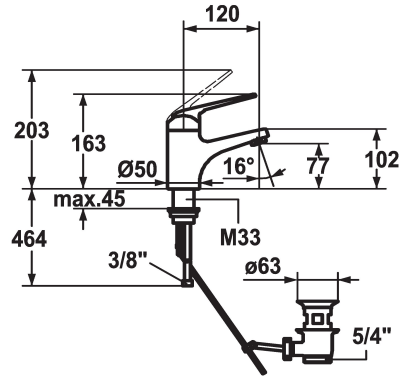

KWC DOMO Hebelmischer - Waschtisch

Modell-Linie: **DOMO** | 12.068.041.000FL
Armaturen | Manuelle Armaturen

KWC-Nr.

123085
chromeline, A 120, flexible Anschlusschläuche, mit Ablaufgarnitur

123086
chromeline, A 120, flexible Anschlusschläuche, ohne Ablaufgarnitur

- * Hebelmischer
- * ShieldProtect - Dichtmembrane
- * EcoProtect - Wasserspareinrichtung
- * Auslauf fest
- Neoperl® Cascade®
- * KWC Steuerpatrone L 39 - Universal

Ablaufgarnitur

mit Ablaufgarnitur

ohne Ablaufgarnitur

- mit Keramikscheibentechnik
- Auslaufmenge und Temperatur stufenlos einstellbar
- Temperatur- und Mengenbegrenzung
- * Flexible Anschlusschläuche 3/8"
- * Befestigung mit Gewindestutzen M33 x 1.5
- Tischbohrung Ø35 mm

Technische Daten

Auslaufmenge	6 l/min (3 bar)
Ablaufgarnitur	mit Ablaufgarnitur
Anschluss	Flexible Anschlusschläuche
Auslauf	fest
Bedienung	topbedient
Farbcode	chromeline
Installationsart	Standmontage
Armaturtyp	Hebelmischer
Mass Höhe	163
Armaturengeräuschgruppe	I
Ausladung A	A 120
Energie Etikette	A
Mass-Wasseraustritt	77
Material	Messing