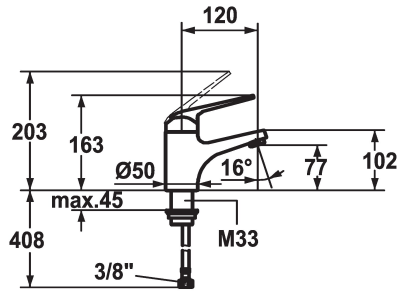

KWC DOMO Hebelmischer - Waschtisch

Modell-Linie: **DOMO** | 12.068.051.000FL
Armaturen | Manuelle Armaturen

KWC-Nr.

123085
chromeline, A 120, flexible Anschlusschläuche, mit Ablaufgarnitur

123086
chromeline, A 120, flexible Anschlusschläuche, ohne Ablaufgarnitur

- mit Keramikscheibentechnik
- Auslaufmenge und Temperatur stufenlos einstellbar
- Temperatur- und Mengenbegrenzung
- * Flexible Anschlusschläuche 3/8"
- * Befestigung mit Gewindestützen M33 x 1.5
- Tischbohrung ø35 mm

Technische Daten

Auslaufmenge
Ablaufgarnitur
Anschluss
Auslauf
Bedienung
Farbcode
Installationsart
Armaturtyp
Mass Höhe
Armaturengeräuschgruppe
Ausladung A
Energie Etikette
Mass-Wasseraustritt
Material

6 l/min (3 bar)
ohne Ablaufgarnitur
Flexible Anschlusschläuche
fest
topbedient
chromeline
Standmontage
Hebelmischer
163
I
A 120
A
77
Messing