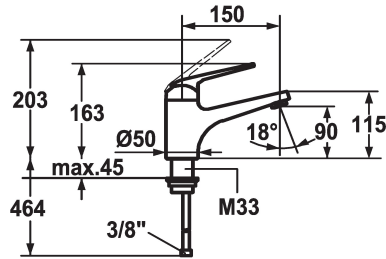

## KWC DOMO Hebelmischer - Waschtisch

Modell-Linie: **DOMO** | 12.068.052.000FL  
Armaturen | Manuelle Armaturen

### KWC-Nr.

**123087**  
chromeline, A 150, flexible Anschlusschläuche, mit Ablaufgarnitur

**123088**  
chromeline, A 150, flexible Anschlusschläuche, ohne Ablaufgarnitur

- \* Hebelmischer
- \* ShieldProtect - Dichtmembrane
- \* EcoProtect - Wasserspareinrichtung
- \* Auslauf fest
- Neoperl® Cascade®
- \* OptimalSpace - grosszügiger Wasch- / Arbeitsbereich
- \* KWC Steuerpatrone L 39 - Universal

### Ablaufgarnitur

mit Ablaufgarnitur

ohne Ablaufgarnitur

- mit Keramikscheibentechnik
- Auslaufmenge und Temperatur stufenlos einstellbar
- Temperatur- und Mengenbegrenzung
- \* Flexible Anschlusschläuche 3/8"
- \* Befestigung mit Gewindestutzen M33 x 1.5
- Tischbohrung ø35 mm

6 l/min (3 bar)
ohne Ablaufgarnitur
Flexible Anschlusschläuche
fest
topbedient
chromeline
Standmontage
Hebelmischer1
163
yes
A 150
A
90
Messing