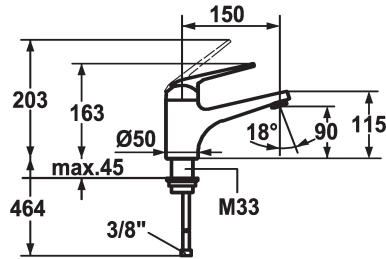

KWC DOMO

Miscelatore a leva - Lavabo

Modell-Linie: DOMO | 12.068.052.000FL
Robinetteries | Robinets à monocommande

KWC-No.

123087
chromeline, A 150, raccordements flexibles, avec vidage

123088
chromeline, A 150, raccordements flexibles, sans vidage

- * Mitigeur à levier
- * ShieldProtect - membrane d'étanchéité
- * EcoProtect - économiseur d'eau
- * Bec fixe
- Neoperl® Cascade®
- * OptimalSpace - un espace de lavage ou de travail généreux
- * KWC cartouche L 39 - universelle

vidage

avec vidage

sans vidage

- avec technique à disques céramique
- réglage de débit et de température continu
- limitation de température et débit
- * Raccordements flexibles 3/8"
- * Fixation par tige fileté M33 x 1.5
- Perçage utile ø35 mm

Données techniques

Débit	6 l/min (3 bar)
vidage	sans vidage
Raccord	tuyaux de raccordement flexibles
goulot	Fixe
Commande	commande par le haut
Code couleur	chromeline
Type d'installation	montage vertical
Type de robinet	01
Dimension de la hauteur	163
Groupe de bruit pour la robinetterie	yes
Projection A	A150
Label énergétique	A
Dimension de la sortie d'eau	90
Matière	Laiton