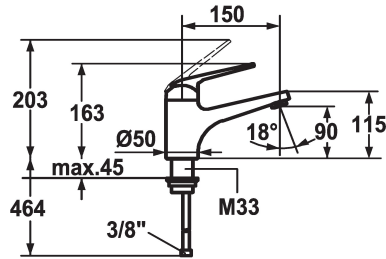

KWC DOMO

Miscelatore a leva - Lavabo

Modell-Linie: DOMO | 12.068.052.000FL
Robinetteries | Robinets à monocommande

KWC-No.

123087
chromeline, A 150, raccords flexibles, avec vidage

123088
chromeline, A 150, raccords flexibles, sans vidage

- * Mitigeur à levier
- * ShieldProtect - membrane d'étanchéité
- * EcoProtect - économiseur d'eau
- * Bec fixe
- Neoperl® Cascade®
- * OptimalSpace - un espace de lavage ou de travail généreux
- * KWC cartouche L 39 - universelle

vidage

avec vidage

sans vidage

- avec technique à disques céramique
- réglage de débit et de température continu
- limitation de température et débit
- * Raccords flexibles 3/8"
- * Fixation par tige filetée M33 x 1.5
- Perçage utile ø35 mm

Données techniques

Débit	6 l/min (3 bar)
vidage	sans vidage
Raccord	tuyaux de raccordement flexibles
goulot	Fixe
Commande	commande par le haut
Code couleur	chromeline
Type d'installation	montage vertical
Type de robinet	01
Dimension de la hauteur	163
Groupe de bruit pour la robinetterie	yes
Projection A	A150
Label énergétique	A
Dimension de la sortie d'eau	90
Matière	Laiton