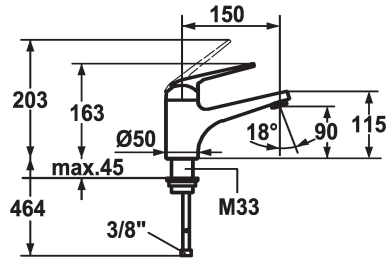

KWC DOMO

Miscelatore a leva - Lavabo

Modell-Linie: DOMO | 12.068.052.000FL

Rubinetterie per bagni | Rubinetterie monocomando

KWC-No.

123087

chromeline, A 150, tubi flessibili di collegamento, con piletta

123088

scarico

con comando per scarico

senza piletta

- con tecnica a dischi in ceramica
- regolazione continua della portata e della temperatura
- limitazione di temperatura e di portata
- * Tubi flessibili di collegamento da 3/8"
- * Fissaggio tramite raccordo filettato M33 x 1.5
- * Foratura ø35 mm

Dati tecnici

Portata
scarico
Raccordo
bocca
Operazione
Codice colore
Tipo di installazione
Tipo di rubinetto
Dimensioni in altezza
Classe di rumorosità
Proiezione A
Etichetta energetica
Dimensioni uscita acqua
Materiale

5 l/min (3 bar)
senza piletta
tubi di collegamento flessibili
Fissato
azionamento superiore
chromeline
montaggio fisso
Hebelmischer
163
I
A150
A
90
Ottone

Pezzi di ricambio

KWC DOMO

Miscelatore a leva - Lavabo