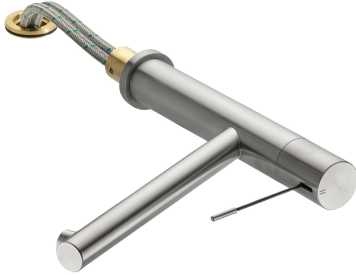

KWC ONO

Hebelmischer - Küche - wegnehmbar

Modell-Linie: ONO | 10.151.043.700FL

Armaturen | Manuelle Armaturen

KWC-Nr.

123113

edelstahl, A 225, flexible Anschlusschläuche

- * Hebelmischer
- * Wegnehmbar für Unterfenstermontage - Einbaumaß 55 mm
- * Bedienungshebel aus Medizinalstahl
- * Eigensicher gegen Rückfließen
- * Schwenkauslauf 270°
- Neoperl® Caché®

- * KWC Steuerpatrone M 35 H
- mit Keramikscheibentechnik
- Auslaufmenge und Temperatur stufenlos einstellbar
- * Flexible Anschlusschläuche 3/8"
- * Befestigung mit Gewindestützen M35 x 1.5 (Vormontagesockel)
- Tischbohrung ø35 - 37 mm

Technische Daten

Auslaufmenge
Anschluss
Auslauf
wegnehmbar
Bedienung
Farbcode
Installationsart
Armaturtyp
Mass Höhe
Armaturengeräuschgruppe
Ausladung A
Energie Etiketle
Mass-Wasseraustritt
Material

11 l/min (3 bar)
Flexible Anschlusschläuche
schwenkbar
wegnehmbar
topbedient
Edelstahl
Standmontage
Hebelmischer
280
I
A 225
B
215
rostfreier Stahl