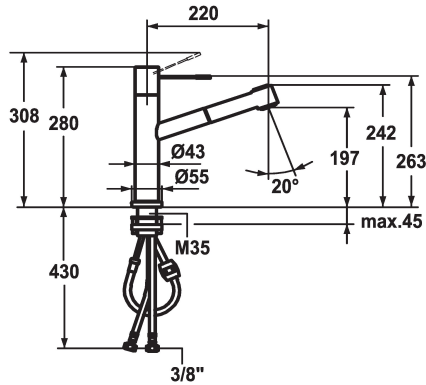

KWC ONO

Hebelmischer - Küche - wegnehmbar

Modell-Linie: ONO | 10.151.043.700FL

Armaturen | Manuelle Armaturen

KWC-Nr.

123113

edelstahl, A 225, flexible Anschlusschläuche

- * Hebelmischer
- * Wegnehmbar für Unterfenstermontage - Einbaumaß 55 mm
- * Bedienungshebel aus Medizinalstahl
- * Eigensicher gegen Rückfließen
- * Schwenkauslauf 270°
- Neoperl® Caché®

- * KWC Steuerpatrone M 35 H
- mit Keramikscheibentechnik
- Auslaufmenge und Temperatur stufenlos einstellbar
- * Flexible Anschlusschläuche 3/8"
- * Befestigung mit Gewindestützen M35 x 1.5 (Vormontagesockel)
- Tischbohrung ø35 - 37 mm

Technische Daten

Auslaufmenge
Anschluss
Auslauf
wegnehmbar
Bedienung
Farbcode
Installationsart
Armaturtyp
Mass Höhe
Armaturengeräuschgruppe
Ausladung A
Energie Etiketle
Mass-Wasseraustritt
Material

11 l/min (3 bar)
Flexible Anschlusschläuche
schwenkbar
wegnehmbar
topbedient
Edelstahl
Standmontage
Hebelmischer
280
I
A 225
B
215
rostfreier Stahl