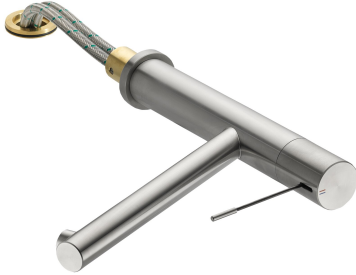

KWC ONO Monomando

Modell-Linie: ONO | 10.151.043.700FL
Griferías de lavabo | Grifo para lavabo

KWC-No.

123113

stainless steel, A 220, flexible connection hoses

* Monomando

* Desmontable para montaje bajo ventana - medida montaje 55 mm

* Palanca de acero quirúrgico

* Seguro contra retorno

* Caño orientable 270°

- Neoperl® Caché®

* KWC cartucho M 35 H

- con tecnología de discos cerámicos
- caudal y temperatura regulables

* Tubos conexión flexibles 3/8"

* Fijación con varilla roscada M35 x 1.5 (base premontada)

* Medida orificios Ø35 - 37 mm

Datos técnicos

Caudal de salida

11 l/min (3 bar)

Racors

tubos de conexión flexibles

caño

freno rodillo

desmontable

desmontable

Operación

accionamiento superior

Código de color

acero

Tipo de instalación