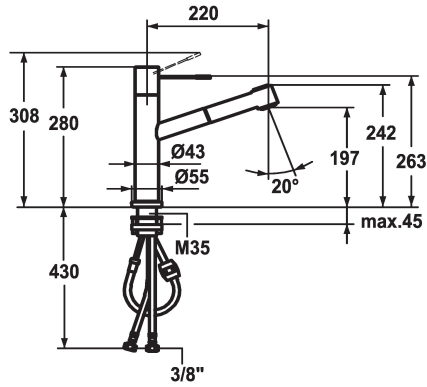

KWC ONO Monomando

Modell-Linie: ONO | 10.151.043.700FL
Griferías de lavabo | Grifo para lavabo

KWC-No.

123113

stainless steel, A 220, flexible connection hoses

* Monomando

* Desmontable para montaje bajo ventana - medida montaje 55 mm

* Palanca de acero quirúrgico

* Seguro contra retorno

* Caño orientable 270°

- Neoperl® Caché®

* KWC cartucho M 35 H

- con tecnología de discos cerámicos
- caudal y temperatura regulables

* Tubos conexión flexibles 3/8"

* Fijación con varilla roscada M35 x 1.5 (base premontada)

* Medida orificios Ø35 - 37 mm

Datos técnicos

Caudal de salida

11 l/min (3 bar)

Racors

tubos de conexión flexibles

caño

A225

Etiqueta energética

B

Dimensión de la altura

215

Material

Acero inoxidable