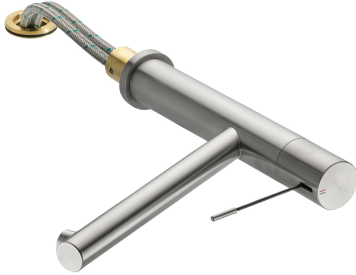

KWC ONO

Mitigeur à levier - Cuisine - déboîtable

Modell-Linie: ONO | 10.151.043.700FL

Robinetteries | Robinets à monocommande

KWC-No.

123113

acier inoxydable, A 225, raccords flexibles

- * Mitigeur à levier
- * Pour montage sous fenêtre, déboîtable - hauteur min. 55 mm
- * Levier en acier chirurgical
- * Anti-refoulement intégré
- * Bec orientable 270°
- Neoperl® Caché®

- * KWC cartouche M 35 H
- avec technique à disques céramique
- réglage de débit et de température continu
- * Raccords flexibles 3/8"
- * Fixation par tige filetée M35 x 1.5 (socle prémonté)
- Perçage utile Ø35 - 37 mm

Données techniques

Débit
Raccord
goulot
rabbatable
Commande
Code couleur
Type d'installation
Type de robinet
Dimension de la hauteur
Groupe de bruit pour la robinetterie
Projection A
Label énergétique
Dimension de la sortie d'eau
Matière

11 l/min (3 bar)
tuyaux de raccordement flexibles
orientable
déboîtable
commande par le haut
acier inoxydable
montage vertical
Hebelmischer
280
l
A225
B
215
Acier inoxydable