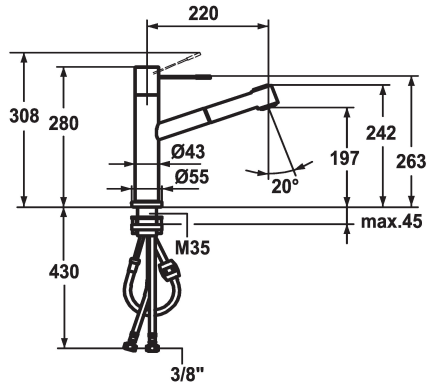

KWC ONO

Mitigeur à levier - Cuisine - déboîtable

Modell-Linie: ONO | 10.151.043.700FL

Robinetteries | Robinets à monocommande

KWC-No.

123113

acier inoxydable, A 225, raccords flexibles

- * Mitigeur à levier
- * Pour montage sous fenêtre, déboîtable - hauteur min. 55 mm
- * Levier en acier chirurgical
- * Anti-refoulement intégré
- * Bec orientable 270°
- Neoperl® Caché®

- * KWC cartouche M 35 H
- avec technique à disques céramique
- réglage de débit et de température continu
- * Raccords flexibles 3/8"
- * Fixation par tige filetée M35 x 1.5 (socle prémonté)
- Perçage utile Ø35 - 37 mm

Données techniques

Débit
Raccord
goulot
rabbatable
Commande
Code couleur
Type d'installation
Type de robinet
Dimension de la hauteur
Groupe de bruit pour la robinetterie
Projection A
Label énergétique
Dimension de la sortie d'eau
Matière

11 l/min (3 bar)
tuyaux de raccordement flexibles
orientable
déboîtable
commande par le haut
acier inoxydable
montage vertical
Hebelmischer
280
l
A225
B
215
Acier inoxydable