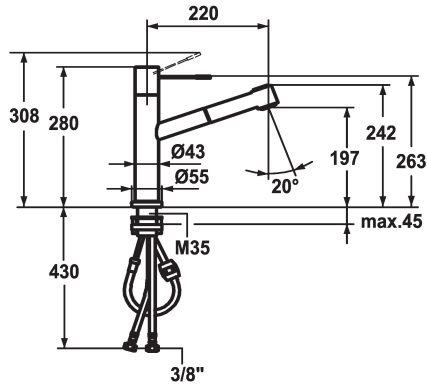

### KWC-No.

**123113**

acier inoxydable, A 225, raccords flexibles

- \* Mitigeur à levier
- \* Pour montage sous fenêtre, déboîtable - hauteur min. 55 mm
- \* Levier en acier chirurgical
- \* Anti-refoulement intégré
- \* Bec orientable 270°
- Neoperl® Caché®

- \* KWC cartouche M 35 H
- avec technique à disques céramique
- réglage de débit et de température continu
- \* Raccords flexibles 3/8"
- \* Fixation par tige filetée M35 x 1.5 (socle prémonté)
- Perçage utile Ø35 - 37 mm

### Données techniques

Débit
Raccord
goulot
rabbatable
Commande
Code couleur
Type d'installation
Type de robinet
Dimension de la hauteur
Groupe de bruit pour la robinetterie
Projection A
Label énergétique
Dimension de la sortie d'eau
Matière
teamNumber

11 l/min (3 bar)
tuyaux de raccordement flexibles
orientable
déboîtable
commande par le haut
acier inoxydable
montage vertical
Hebelmischer
280
I
A225
B
215
Acier inoxydable
0