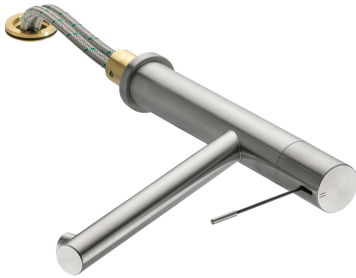

## KWC ONO

Mitigeur à levier - Cuisine - déboîtable

Modell-Linie: ONO | 10.151.043.700FL  
Robinetteries | Robinets à monocommande

### KWC-No.

**123113**

acier inoxydable, A 225, raccords flexibles

- \* Mitigeur à levier
- \* Pour montage sous fenêtre, déboîtable - hauteur min. 55 mm
- \* Levier en acier chirurgical
- \* Anti-refoulement intégré
- \* Bec orientable 270°
- Neoperl® Caché®

- \* KWC cartouche M 35 H
- avec technique à disques céramique
- réglage de débit et de température continu
- \* Raccords flexibles 3/8"
- \* Fixation par tige filetée M35 x 1.5 (socle prémonté)
- Perçage utile Ø35 - 37 mm

11 l/min (3 bar)
tuyaux de raccordement flexibles
orientable
déboîtable
commande par le haut
acier inoxydable
montage vertical
Hebelmischer
280
I
A225
B
215
Acier inoxydable
0