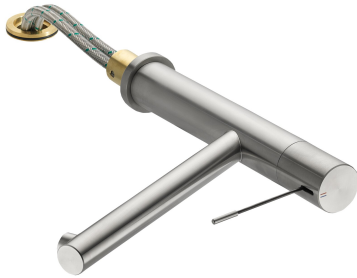

KWC ONO

Mitigeur à levier - Cuisine - déboîtable

Modell-Linie: ONO | 10.151.043.700FL

Robinetteries | Robinets à monocommande

KWC-No.

123113

acier inoxydable, A 225, raccords flexibles

- * Mitigeur à levier
- * Pour montage sous fenêtre, déboîtable - hauteur min. 55 mm
- * Levier en acier chirurgical
- * Anti-refoulement intégré
- * Bec orientable 270°
- Neoperl® Caché®

- * KWC cartouche M 35 H
- avec technique à disques céramique
- réglage de débit et de température continu
- * Raccords flexibles 3/8"
- * Fixation par tige filetée M35 x 1.5 (socle prémonté)
- Perçage utile Ø35 - 37 mm

Données techniques

Débit
Raccord
goulot
rabbatable
Commande
Code couleur
Type d'installation
Type de robinet
Dimension de la hauteur
Groupe de bruit pour la robinetterie
Projection A
Label énergétique
Dimension de la sortie d'eau
Matière

11 l/min (3 bar)
tuyaux de raccordement flexibles
orientable
déboîtable
commande par le haut
acier inoxydable
montage vertical
Hebelmischer
280
I
A225
B
215
Acier inoxydable