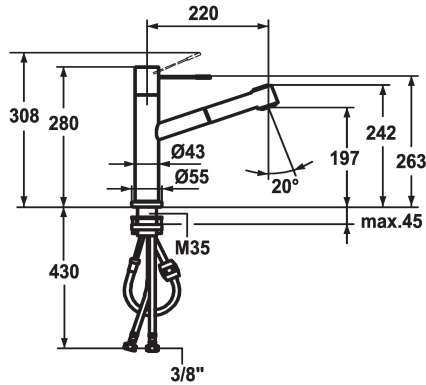

KWC ONO

Mitigeur à levier - Cuisine - déboîtable

Modell-Linie: ONO | 10.151.043.700FL

Robinetteries | Robinets à monocommande

KWC-No.

123113

acier inoxydable, A 225, raccords flexibles

- * Mitigeur à levier
- * Pour montage sous fenêtre, déboîtable - hauteur min. 55 mm
- * Levier en acier chirurgical
- * Anti-refoulement intégré
- * Bec orientable 270°
- Neoperl® Caché®

- * KWC cartouche M 35 H
- avec technique à disques céramique
- réglage de débit et de température continu
- * Raccords flexibles 3/8"
- * Fixation par tige filetée M35 x 1.5 (socle prémonté)
- Perçage utile Ø35 - 37 mm

Données techniques

Débit
Raccord
goulot
rabbatable
Commande
Code couleur
Type d'installation
Type de robinet
Dimension de la hauteur
Groupe de bruit pour la robinetterie
Projection A
Label énergétique
Dimension de la sortie d'eau
Matière

11 l/min (3 bar)
tuyaux de raccordement flexibles
orientable
déboîtable
commande par le haut
acier inoxydable
montage vertical
Hebelmischer
280
I
A225
B
215
Acier inoxydable