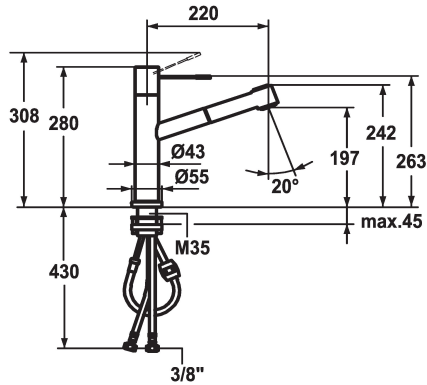

KWC ONO

Miscelatore a leva - Cucina - corpo estraibile

Modell-Linie: ONO | 10.151.043.700FL

Rubinetterie per bagni | Rubinetterie monocomando

KWC-No.

123113

acciaio inox, A 225, tubi flessibili di collegamento

- * Miscelatore a leva
- * Estraibile per montaggio sotto finestra - ingombro 55 mm
- * Leva in acciaio chirurgico
- * Con sicurezza antiriflusso
- * Bocca orientabile 270°
- Neoperl® Caché®
- * KWC cartuccia M 35 H

- con tecnica a dischi in ceramica
- regolazione continua della portata e della temperatura
- * Tubi flessibili di collegamento da 3/8"
- * Fissaggio tramite raccordo filettato M35 x 1.5 (zoccolo premontato)
- * Foratura ø35 - 37 mm

Dati tecnici

Portata
Raccordo
bocca
corpo estraibile
Operazione
Codice colore
Tipo di installazione
Tipo di rubinetto
Dimensioni in altezza
Classe di rumorosità
Proiezione A
Etichetta energetica
Dimensioni uscita acqua
Materiale
teamNumber