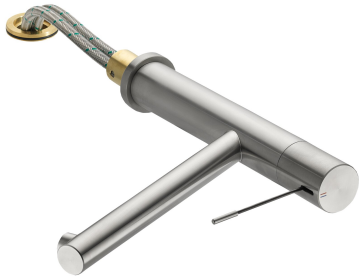

KWC ONO

Miscelatore a leva - Cucina - corpo estraibile

Modell-Linie: ONO | 10.151.043.700FL

Rubinetterie per bagni | Rubinetterie monocomando

KWC-No.

123113

acciaio inox, A 225, tubi flessibili di collegamento

- * Miscelatore a leva
- * Estraibile per montaggio sotto finestra - ingombro 55 mm
- * Leva in acciaio chirurgico
- * Con sicurezza antiriflusso
- * Bocca orientabile 270°
- Neoperl® Caché®
- * KWC cartuccia M 35 H

- con tecnica a dischi in ceramica
- regolazione continua della portata e della temperatura
- * Tubi flessibili di collegamento da 3/8"
- * Fissaggio tramite raccordo filettato M35 x 1.5 (zoccolo premontato)
- * Foratura ø35 - 37 mm

11 l/min (3 bar)
tubi di collegamento flessibili
orientabile
estraibile
azionamento superiore
acciaio inox
montaggio fisso
Hebelmischer
280
I
A225
B
215
Acciaio inox
0