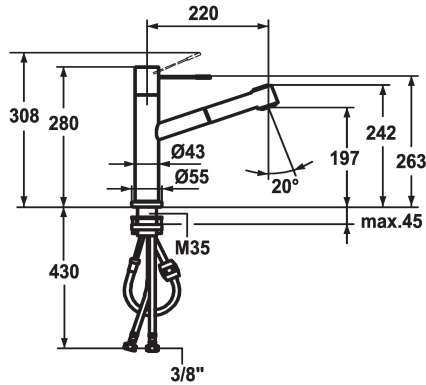

KWC ONO

Miscelatore a leva - Cucina - corpo estraibile

Modell-Linie: ONO | 10.151.043.700FL

Rubinetterie per bagni | Rubinetterie monocomando

KWC-No.

123113

acciaio inox, A 225, tubi flessibili di collegamento

- * Miscelatore a leva
- * Estraibile per montaggio sotto finestra - ingombro 55 mm
- * Leva in acciaio chirurgico
- * Con sicurezza antiriflusso
- * Bocca orientabile 270°
- Neoperl® Caché®
- * KWC cartuccia M 35 H

- con tecnica a dischi in ceramica
- regolazione continua della portata e della temperatura
- * Tubi flessibili di collegamento da 3/8"
- * Fissaggio tramite raccordo filettato M35 x 1.5 (zoccolo premontato)
- * Foratura ø35 - 37 mm

Dati tecnici

Portata
Raccordo
bocca
corpo estraibile
Operazione
Codice colore
Tipo di installazione
Tipo di rubinetto
Dimensioni in altezza
Classe di rumorosità
Proiezione A
Etichetta energetica
Dimensioni uscita acqua
Materiale