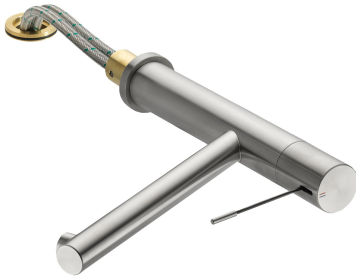

KWC ONO

Miscelatore a leva - Cucina - corpo estraibile

Modell-Linie: ONO | 10.151.043.700FL

Rubinetterie per bagni | Rubinetterie monocomando

KWC-No.

123113

acciaio inox, A 225, tubi flessibili di collegamento

- * Miscelatore a leva
- * Estraibile per montaggio sotto finestra - ingombro 55 mm
- * Leva in acciaio chirurgico
- * Con sicurezza antiriflusso
- * Bocca orientabile 270°
- Neoperl® Caché®
- * KWC cartuccia M 35 H

- con tecnica a dischi in ceramica
- regolazione continua della portata e della temperatura
- * Tubi flessibili di collegamento da 3/8"
- * Fissaggio tramite raccordo filettato M35 x 1.5 (zoccolo premontato)
- * Foratura ø35 - 37 mm

11 l/min (3 bar)
tubi di collegamento flessibili
orientabile
estraibile
azionamento superiore
acciaio inox
montaggio fisso
Hebelmischer
280
I
A225
B
215
Acciaio inox