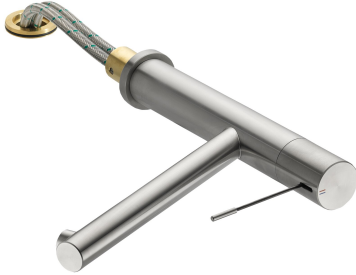

## KWC ONO Eengreepsmengkraan

Modell-Linie: ONO | 10.151.043.700FL  
Kranen | Eengreepkranen

### KWC-No.

**123113**

stainless steel, A 220, flexible connection hoses

- \* Eengreepsmengkraan
- \* Verwijderbaar voor montage onder raam - inbouwmaat 55 mm
- \* Hendel van chirurgisch staal
- \* Beveiligd tegen terugstroming
- \* Draaibare uitloop 270°
- Neoperl® Caché®
- \* KWC patroon M 35 H

- met keramische-schijventechniek
- debiet en temperatuur traploos instelbaar
- \* Flexibele aansluitlangen 3/8"
- \* Bevestiging met schroefdraadhuls M35 x 1.5 (voormontagesokkel)
- \* Tafelboring ø35 - 37 mm

11 l/min (3 bar)
flexibele aansluitlangen
draaibaar
verwijderbaar
bovenbediening
RVS
staande montage
Hebelmischer
280
I
A225
B
215
Roestvrij staal