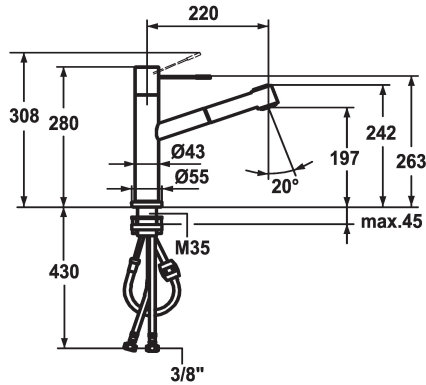

## KWC ONO Eengreepsmengkraan

Modell-Linie: ONO | 10.151.043.700FL  
Kranen | Eengreepkranen

### KWC-No.

**123113**

stainless steel, A 220, flexible connection hoses

- \* Eengreepsmengkraan
- \* Verwijderbaar voor montage onder raam - inbouwmaat 55 mm
- \* Hendel van chirurgisch staal
- \* Beveiligd tegen terugstroming
- \* Draaibare uitloop 270°
- Neoperl® Caché®
- \* KWC patroon M 35 H

- met keramische-schijventechniek
- debiet en temperatuur traploos instelbaar
- \* Flexibele aansluitlangen 3/8"
- \* Bevestiging met schroefdraadhuls M35 x 1.5 (voormontagesokkel)
- \* Tafelboring ø35 - 37 mm

11 l/min (3 bar)
flexibele aansluitlangen
draaibaar
verwijderbaar
bovenbediening
RVS
staande montage
Hebelmischer
280
I
A225
B
215
Roestvrij staal