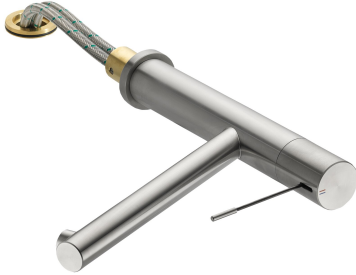

KWC ONO Eengreepsmengkraan

Modell-Linie: ONO | 10.151.043.700FL
Kranen | Eengreepkranen

KWC-No.

123113

stainless steel, A 220, flexible connection hoses

- * Eengreepsmengkraan
- * Verwijderbaar voor montage onder raam - inbouwmaat 55 mm
- * Hendel van chirurgisch staal
- * Beveiligd tegen terugstroming
- * Draaibare uitloop 270°
- Neoperl® Caché®
- * KWC patroon M 35 H

- met keramische-schijventechniek
- debiet en temperatuur traploos instelbaar
- * Flexibele aansluitslangen 3/8"
- * Bevestiging met schroefdraadhuls M35 x 1.5 (voormontagesokkel)
- * Tafelboring ø35 - 37 mm

Technical Data

A_Spout_Spray
Connection
uitloop
neerklapbaar
Handling
Kleurcode
Installation_type
Faucet_typ
Hoogteafmeting
G_Acoustic_group
Projection_A
EnergyLabelCH
Afmetingen wateruitlaat
Materiaal

11 l/min (3 bar)
flexibele aansluitslangen
draaibaar
verwijderbaar
bovenbediening
RVS
staande montage
Hebelmischer
280
I
A225
B
215
Roestvrij staal