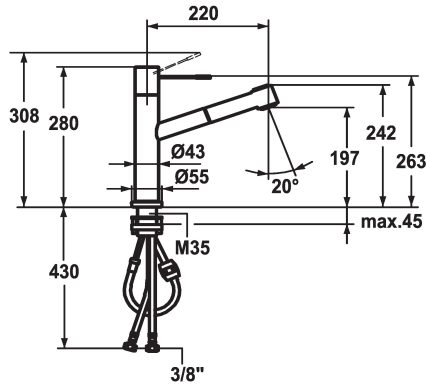

KWC ONO Eengreepsmengkraan

Modell-Linie: ONO | 10.151.043.700FL
Kranen | Eengreepkranen

KWC-No.

123113

stainless steel, A 220, flexible connection hoses

- * Eengreepsmengkraan
- * Verwijderbaar voor montage onder raam - inbouwmaat 55 mm
- * Hendel van chirurgisch staal
- * Beveiligd tegen terugstroming
- * Draaibare uitloop 270°
- Neoperl® Caché®
- * KWC patroon M 35 H

- met keramische-schijventechniek
- debiet en temperatuur traploos instelbaar
- * Flexibele aansluitslangen 3/8"
- * Bevestiging met schroefdraadhuls M35 x 1.5 (voormontagesokkel)
- * Tafelboring ø35 - 37 mm

Technical Data

A_Spout_Spray
Connection
uitloop
neerklapbaar
Handling
Kleurcode
Installation_type
Faucet_typ
Hoogteafmeting
G_Acoustic_group
Projection_A
EnergyLabelCH
Afmetingen wateruitlaat
Materiaal

11 l/min (3 bar)
flexibele aansluitslangen
draaibaar
verwijderbaar
bovenbediening
RVS
staande montage
Hebelmischer
280
I
A225
B
215
Roestvrij staal