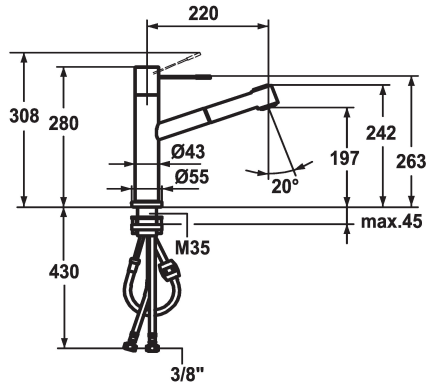

KWC ONO

Hebelmischer - Küche - wegnehmbar

Modell-Linie: ONO | 10.151.053.700FL

Armaturen | Manuelle Armaturen

KWC-Nr.

123114
edelstahl, A 220, flexible Anschlusschläuche

- * Hebelmischer
- * Wegnehmbar für Unterfenstermontage - Einbaumaß 55 mm
- * Bedienungshebel aus Medizinalstahl
- * TouchProtect - Schutz vor Verbrennungen durch Zweischalenprinzip
- * Eigensicher gegen Rückfließen
- * Auszugbrause
- SprayClean - aktive Kalkbeseitigung und schnelle Siebreinigung
- bis 700 mm ausziehbar
- PowerClean - Siebstrahlmodus, mit Rückstellautomatik

- Schlauchoberfläche passend zu Armatureoberfläche
- * Schlauchdurchführung, schwenkbar 105°
- * EasyLock - einfache Auszugbrausenrückführung
- * KWC Steuerpatrone M 35 H
- mit Keramikscheibentechnik
- Auslaufmenge und Temperatur stufenlos einstellbar
- * Flexible Anschlusschläuche 3/8"
- * Befestigung mit Gewindestutzen M35 x 1.5 (Vormontagesockel)
- Tischbohrung ø35 - 37 mm

Technische Daten

Auslaufmenge Siebstrahl
Auslaufmenge Normalstahl
Anschluss
Auslauf
wegnehmbar
Bedienung
Küchenbrause
Farbcode
Installationsart
Armaturtyp
Mass Höhe
Armaturengeräuschgruppe
Ausladung A
Energie Etikette
Mass-Wasseraustritt
Material
teamNumber

9 l/min (3 bar)
9 l/min (3 bar)
Flexible Anschlusschläuche
schwenkbar
wegnehmbar
topbedient
Auszugbrause
stainless steel
Standmontage
Armatur
280
2
A 220
A
197
rostfreier Stahl
0