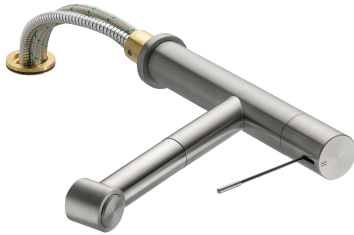

KWC ONO

Hebelmischer - Küche - wegnehmbar

Modell-Linie: ONO | 10.151.053.700FL

Armaturen | Manuelle Armaturen

KWC-Nr.

123114
edelstahl, A 220, flexible Anschlusschläuche

- * Hebelmischer
- * Wegnehmbar für Unterfenstermontage - Einbaumaß 55 mm
- * Bedienungshebel aus Medizinalstahl
- * TouchProtect - Schutz vor Verbrennungen durch Zweischalenprinzip
- * Eigensicher gegen Rückfließen
- * Auszugbrause
- SprayClean - aktive Kalkbeseitigung und schnelle Siebreinigung
- bis 700 mm ausziehbar
- PowerClean - Siebstrahlmodus, mit Rückstellautomatik

- Schlauchoberfläche passend zu Armatureoberfläche
- * Schlauchdurchführung, schwenkbar 105°
- * EasyLock - einfache Auszugbrausenrückführung
- * KWC Steuerpatrone M 35 H
- mit Keramikscheibentechnik
- Auslaufmenge und Temperatur stufenlos einstellbar
- * Flexible Anschlusschläuche 3/8"
- * Befestigung mit Gewindestutzen M35 x 1.5 (Vormontagesockel)
- Tischbohrung ø35 - 37 mm

Technische Daten

Auslaufmenge Siebstrahl
Auslaufmenge Normalstahl
Anschluss
Auslauf
wegnehmbar
Bedienung
Küchenbrause
Farbcode
Installationsart
Armaturtyp
Mass Höhe
Armaturengeräuschgruppe
Ausladung A
Energie Etikette
Mass-Wasseraustritt
Material
teamNumber

9 l/min (3 bar)
9 l/min (3 bar)
Flexible Anschlusschläuche
schwenkbar
wegnehmbar
topbedient
Auszugbrause
stainless steel
Standmontage
Armatur
280
2
A 220
A
197
rostfreier Stahl
0