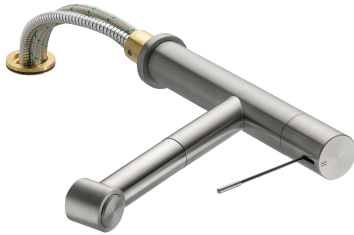

KWC ONO

Hebelmischer - Küche - wegnehmbar

Modell-Linie: ONO | 10.151.053.700FL

Armaturen | Manuelle Armaturen

KWC-Nr.

123114

edelstahl, A 220, flexible Anschlusschläuche

- * Hebelmischer
- * Wegnehmbar für Unterfenstermontage - Einbaumaß 55 mm
- * Bedienungshebel aus Medizinalstahl
- * TouchProtect - Schutz vor Verbrennungen durch Zweischaalenprinzip
- * Eigensicher gegen Rückfließen
- * Auszugbrause
- SprayClean - aktive Kalkbeseitigung und schnelle Siebreinigung
- bis 700 mm ausziehbar
- PowerClean - Siebstrahlmodus, mit Rückstellautomatik

- Schlauchoberfläche passend zu Armaturoberfläche
- * Schlauchdurchführung, schwenkbar 105°
- * EasyLock - einfache Auszugbrausenrückführung
- * KWC Steuerpatrone M 35 H
- mit Keramikscheibentechnik
- Auslaufmenge und Temperatur stufenlos einstellbar
- * Flexible Anschlusschläuche 3/8"
- * Befestigung mit Gewindestutzen M35 x 1.5 (Vormontagesockel)
- Tischbohrung ø35 - 37 mm

Technische Daten

Auslaufmenge Siebstrahl
Auslaufmenge Normalstahl
Anschluss
Auslauf
wegnehmbar
Bedienung
Küchenbrause
Farbcode
Installationsart
Armaturtyp
Mass Höhe
Armaturengeräuschgruppe
Ausladung A
Energie Etikette
Mass-Wasseraustritt
Material

9 l/min (3 bar)
9 l/min (3 bar)
Flexible Anschlusschläuche
schwenkbar
wegnehmbar
topbedient
Auszugbrause
stainless steel
Standmontage
Armatur
280
2
A 220
A
197
rostfreier Stahl