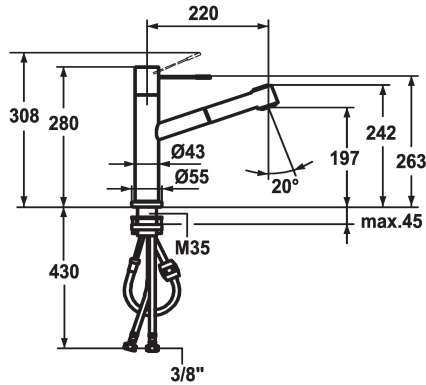

KWC ONO

Hebelmischer - Küche - wegnehmbar

Modell-Linie: ONO | 10.151.053.700FL

Armaturen | Manuelle Armaturen

KWC-Nr.

123114

edelstahl, A 220, flexible Anschlusschläuche

- * Hebelmischer
- * Wegnehmbar für Unterfenstermontage - Einbaumaß 55 mm
- * Bedienungshebel aus Medizinalstahl
- * TouchProtect - Schutz vor Verbrennungen durch Zweischaalenprinzip
- * Eigensicher gegen Rückfließen
- * Auszugbrause
- SprayClean - aktive Kalkbeseitigung und schnelle Siebreinigung
- bis 700 mm ausziehbar
- PowerClean - Siebstrahlmodus, mit Rückstellautomatik

- Schlauchoberfläche passend zu Armaturoberfläche
- * Schlauchdurchführung, schwenkbar 105°
- * EasyLock - einfache Auszugbrausenrückführung
- * KWC Steuerpatrone M 35 H
- mit Keramikscheibentechnik
- Auslaufmenge und Temperatur stufenlos einstellbar
- * Flexible Anschlusschläuche 3/8"
- * Befestigung mit Gewindestutzen M35 x 1.5 (Vormontagesockel)
- Tischbohrung ø35 - 37 mm

Technische Daten

Auslaufmenge Siebstrahl
Auslaufmenge Normalstahl
Anschluss
Auslauf
wegnehmbar
Bedienung
Küchenbrause
Farbcode
Installationsart
Armaturtyp
Mass Höhe
Armaturengeräuschgruppe
Ausladung A
Energie Etikette
Mass-Wasseraustritt
Material

9 l/min (3 bar)
9 l/min (3 bar)
Flexible Anschlusschläuche
schwenkbar
wegnehmbar
topbedient
Auszugbrause
stainless steel
Standmontage
Armatur
280
2
A 220
A
197
rostfreier Stahl