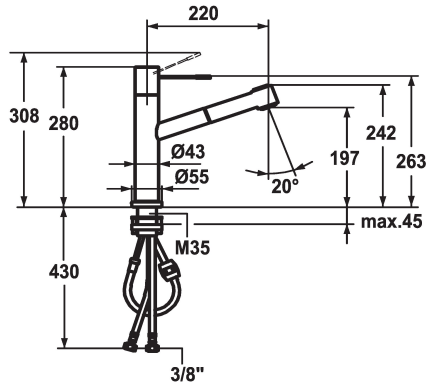

## KWC ONO

Miscelatore a leva - Cucina - corpo estraibile

Modell-Linie: ONO | 10.151.053.700FL

Rubinerterie per bagni | Rubinerterie monocomando

### KWC-No.

**123114**

acciaio inox, A 220, tubi flessibili di collegamento

- \* Miscelatore a leva
- \* Estraibile per montaggio sotto finestra - ingombro 55 mm
- \* Leva in acciaio chirurgico
- \* TouchProtect - protezione dalle scottature grazie al sistema a intercapedine
- \* Con sicurezza antiriflusso
- \* Doccia estraibile
  - SprayClean - eliminazione attiva del calcare e pulizia rapida
  - estraibile fino a 700 mm
  - PowerClean - getto a richiesta, con ritorno automatico
  - superficie del tubo flessibile abbinata alla superficie della

- rubinetteria
- \* Passaggio tubo flessibile, orientabile 105°
- \* EasyLock - ritorno automatico nella posizione iniziale
- \* KWC cartuccia M 35 H
  - con tecnica a dischi in ceramica
  - regolazione continua della portata e della temperatura
- \* Tubi flessibili di collegamento da 3/8"
- \* Fissaggio tramite raccordo filettato M35 x 1.5 (zoccolo premontato)
- \* Foratura ø35 - 37 mm

9 l/min (3 bar)
9 l/min (3 bar)
tubi di collegamento flessibili
orientabile
estraibile
azionamento superiore
Doccia estraibile
stainless steel
montaggio fisso
01
280
2
A220
A
197
ROSTFREIER_STAHL