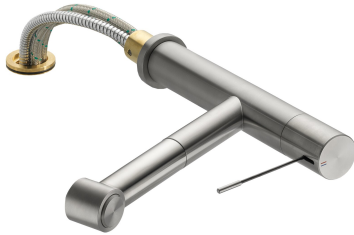

## KWC ONO

Miscelatore a leva - Cucina - corpo estraibile

Modell-Linie: ONO | 10.151.053.700FL

Rubinerterie per bagni | Rubinerterie monocomando

### KWC-No.

**123114**

acciaio inox, A 220, tubi flessibili di collegamento

- \* Miscelatore a leva
- \* Estraibile per montaggio sotto finestra - ingombro 55 mm
- \* Leva in acciaio chirurgico
- \* TouchProtect - protezione dalle scottature grazie al sistema a intercapedine
- \* Con sicurezza antiriflusso
- \* Doccia estraibile
  - SprayClean - eliminazione attiva del calcare e pulizia rapida
  - estraibile fino a 700 mm
  - PowerClean - getto a richiesta, con ritorno automatico
  - superficie del tubo flessibile abbinata alla superficie della

- rubinetteria
- \* Passaggio tubo flessibile, orientabile 105°
- \* EasyLock - ritorno automatico nella posizione iniziale
- \* KWC cartuccia M 35 H
  - con tecnica a dischi in ceramica
  - regolazione continua della portata e della temperatura
- \* Tubi flessibili di collegamento da 3/8"
- \* Fissaggio tramite raccordo filettato M35 x 1.5 (zoccolo premontato)
- \* Foratura ø35 - 37 mm

9 l/min (3 bar)
9 l/min (3 bar)
tubi di collegamento flessibili
orientabile
estraibile
azionamento superiore
Doccia estraibile
stainless steel
montaggio fisso
01
280
2
A220
A
197
ROSTFREIER_STAHL