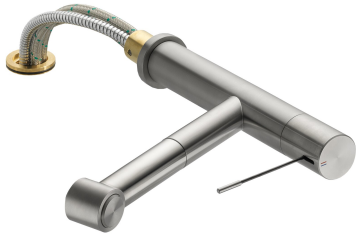

KWC ONO Eengreepsmengkraan

Modell-Linie: ONO | 10.151.053.700FL
Kranen | Eengreepkranen

KWC-No.

123114
stainless steel, A 220, flexible connection hoses

- * Eengreepsmengkraan
- * Verwijderbaar voor montage onder raam - inbouwmaat 55 mm
- * Hendel van chirurgisch staal
- * TouchProtect - mengkraanromp wordt niet heet
- * Beveiligd tegen terugstroming
- * Uittrekbare vaatdouche
- SprayClean - actieve kalkverwijdering en snelle reiniging van de zeef
- tot 700 mm uittrekbaar
- PowerClean - automatische terugschakeling

- slangoppervlak passend bij oppervlak van mengkraan
- * Slangdoorvoer, draaibaar 105°
- * EasyLock - Eenvoudig intrekken van de uittrekbare vaatdouche
- * KWC patroon M 35 H
- met keramische-schijventechniek
- debiet en temperatuur traploos instelbaar
- * Flexibele aansluitslangen 3/8"
- * Bevestiging met schroefdraadhuls M35 x 1.5 (voormontagesokkel)
- * Tafelboring ø35 - 37 mm

9 l/min (3 bar)
9 l/min (3 bar)
flexibele aansluitslangen
draaibaar
verwijderbaar
bovenbediening
Uittrekbare vaatdouche
stainless steel
staande montage
01
280
2
A220
A
197
ROSTFREIER_STAHL