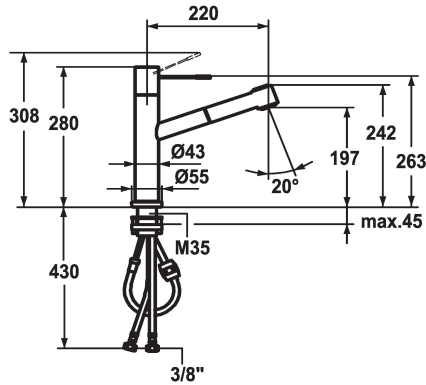

KWC ONO Eengreepsmengkraan

Modell-Linie: ONO | 10.151.053.700FL
Kranen | Eengreepkranen

KWC-No.

123114
stainless steel, A 220, flexible connection hoses

- * Eengreepsmengkraan
- * Verwijderbaar voor montage onder raam - inbouwmaat 55 mm
- * Hendel van chirurgisch staal
- * TouchProtect - mengkraanromp wordt niet heet
- * Beveiligd tegen terugstroming
- * Uittrekbare vaatdouche
- SprayClean - actieve kalkverwijdering en snelle reiniging van de zeef
- tot 700 mm uittrekbaar
- PowerClean - automatische terugschakeling

- slangoppervlak passend bij oppervlak van mengkraan
- * Slangdoorvoer, draaibaar 105°
- * EasyLock - Eenvoudig intrekken van de uittrekbare vaatdouche
- * KWC patroon M 35 H
- met keramische-schijventechniek
- debiet en temperatuur traploos instelbaar
- * Flexibele aansluitslangen 3/8"
- * Bevestiging met schroefdraadhuls M35 x 1.5 (voormontagesokkel)
- * Tafelboring ø35 - 37 mm

Technical Data

Doorstroomhoeveelheid zeefstraal
Doorstroomhoeveelheid normale straal
schroefverbindingen
uitloop
neerklapbaar
Bediening
Keukendouche
Kleurcode
Type installatie
Kraan type
Hoogteafmeting
geluidsklasse
Projectie A
Energielabel
Afmetingen wateruitlaat
Materiaal

9 l/min (3 bar)
9 l/min (3 bar)
flexibele aansluitslangen
draaibaar
verwijderbaar
bovenbediening
Uittrekbare vaatdouche
stainless steel
staande montage
01
280
2
A220
A
197
ROSTFREIER_STAHL