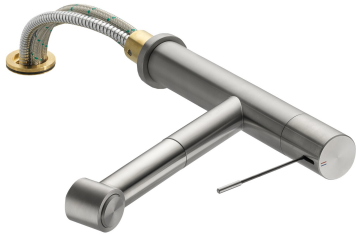

## KWC ONO Eengreepsmengkraan

Modell-Linie: ONO | 10.151.053.700FL  
Kranen | Eengreepkranen

### KWC-No.

**123114**  
stainless steel, A 220, flexible connection hoses

- \* Eengreepsmengkraan
- \* Verwijderbaar voor montage onder raam - inbouwmaat 55 mm
- \* Hendel van chirurgisch staal
- \* TouchProtect - mengkraanromp wordt niet heet
- \* Beveiligd tegen terugstroming
- \* Uittrekbare vaatdouche
- SprayClean - actieve kalkverwijdering en snelle reiniging van de zeef
- tot 700 mm uittrekbaar
- PowerClean - automatische terugschakeling

- slangoppervlak passend bij oppervlak van mengkraan
- \* Slangdoorvoer, draaibaar 105°
- \* EasyLock - Eenvoudig intrekken van de uittrekbare vaatdouche
- \* KWC patroon M 35 H
- met keramische-schijventechniek
- debiet en temperatuur traploos instelbaar
- \* Flexibele aansluitlangen 3/8"
- \* Bevestiging met schroefdraadhuls M35 x 1.5 (voormontagesokkel)
- \* Tafelboring ø35 - 37 mm

9 l/min (3 bar)
9 l/min (3 bar)
flexibele aansluitlangen
draaibaar
verwijderbaar
bovenbediening
Uittrekbare vaatdouche
stainless steel
staande montage
01
280
2
A220
A
197
ROSTFREIER_STAHL