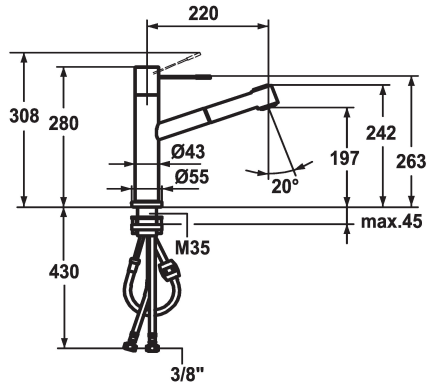

## KWC ONO Eengreepsmengkraan

Modell-Linie: ONO | 10.151.053.700FL  
Kranen | Eengreepkranen

### KWC-No.

**123114**  
stainless steel, A 220, flexible connection hoses

- \* Eengreepsmengkraan
- \* Verwijderbaar voor montage onder raam - inbouwmaat 55 mm
- \* Hendel van chirurgisch staal
- \* TouchProtect - mengkraanromp wordt niet heet
- \* Beveiligd tegen terugstroming
- \* Uittrekbare vaatdouche
- SprayClean - actieve kalkverwijdering en snelle reiniging van de zeef
- tot 700 mm uittrekbaar
- PowerClean - automatische terugschakeling

- slangoppervlak passend bij oppervlak van mengkraan
- \* Slangdoorvoer, draaibaar 105°
- \* EasyLock - Eenvoudig intrekken van de uittrekbare vaatdouche
- \* KWC patroon M 35 H
- met keramische-schijventechniek
- debiet en temperatuur traploos instelbaar
- \* Flexibele aansluitlangen 3/8"
- \* Bevestiging met schroefdraadhuls M35 x 1.5 (voormontagesokkel)
- \* Tafelboring ø35 - 37 mm

9 l/min (3 bar)
9 l/min (3 bar)
flexibele aansluitlangen
draaibaar
verwijderbaar
bovenbediening
Uittrekbare vaatdouche
stainless steel
staande montage
01
280
2
A220
A
197
ROSTFREIER_STAHL