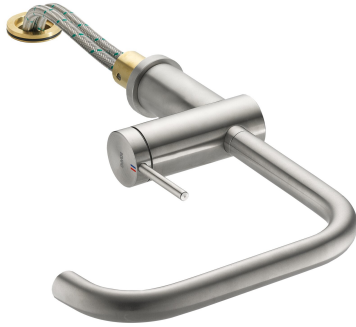

KWC LIVELLO

Hebelmischer - Küche - wegnehmbar

Modell-Linie: LIVELLO | 10.231.043.700FL

Armaturen | Manuelle Armaturen

KWC-Nr.

123115

edelstahl, A 225, flexible Anschlusschläuche

* Hebelmischer

* Wegnehmbar für Unterfenstermontage - Einbaumaß 55 mm

* Positionierung des Hebels nur rechts möglich

- Sicherheit für Kinder: Kaltwasser bei Hebelposition vorne

* Abstand Wand zu Mitte Tischbohrung min. 65 mm

* Eigensicher gegen Rückfließen

* Schwenkauslauf 125°, erweiterbar auf 360°

- Neoperl® Caché®

* OptimalSpace - grosszügiger Wasch- / Arbeitsbereich

* KWC Steuerpatrone M 35 H

- mit Keramikscheibentechnik

- Auslaufmenge und Temperatur stufenlos einstellbar

* Flexible Anschlusschläuche 3/8"

* Befestigung mit Gewindestutzen M35 x 1.5 (Vormontagesockel)

Tischbohrung ø35 - 37 mm

Technische Daten

Auslaufmenge	12 l/min (3 bar)
Anschluss	Flexible Anschlusschläuche
Auslauf	schwenkbar
wegnehmbar	wegnehmbar
Bedienung	seitenbedient
Farbcode	Edelstahl
Installationsart	Standmontage
Armaturtyp	Hebelmischer
Bauform	L-Auslauf
Mass Höhe	335
Armaturengeräuschgruppe	II
Ausladung A	A 225
Energie Etikette	C
Mass-Wasseraustritt	257
Material	Messing