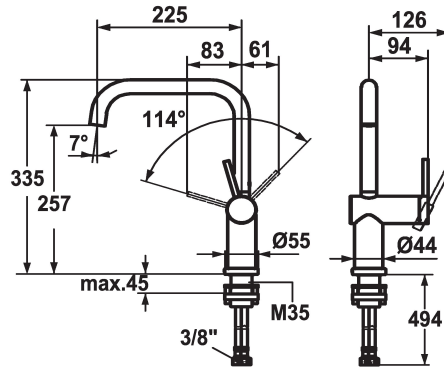

KWC LIVELLO

Hebelmischer - Küche - wegnehmbar

Modell-Linie: LIVELLO | 10.231.043.700FL

Armaturen | Manuelle Armaturen

KWC-Nr.

123115

edelstahl, A 225, flexible Anschlusschläuche

* Hebelmischer

* Wegnehmbar für Unterfenstermontage - Einbaumaß 55 mm

* Positionierung des Hebels nur rechts möglich

- Sicherheit für Kinder: Kaltwasser bei Hebelposition vorne

* Abstand Wand zu Mitte Tischbohrung min. 65 mm

* Flexible Anschlusschläuche 3/8"

* Befestigung mit Gewindestutzen M35 x 1.5 (Vormontagesockel)

Tischbohrung ø35 - 37 mm

Technische Daten

Auslaufmenge	12 l/min (3 bar)
Anschluss	Flexible Anschlusschläuche
Auslauf	schwenkbar
wegnehmbar	wegnehmbar
Bedienung	seitenbedient
Farbcode	Edelstahl
Installationsart	Standmontage
Armaturtyp	Hebelmischer
Bauform	L-Auslauf
Mass Höhe	335
Armaturengeräuschgruppe	II
Ausladung A	A 225
Energie Etikette	C
Mass-Wasseraustritt	257
Material	Messing

Ersatzteile

KWC LIVELLO

Hebelmischer - Küche - wegnehmbar

Modell-Linie: LIVELLO | 10.231.043.700FL
Armaturen | Manuelle Armaturen

Steuerpatrone M 35 H

538327
Z.537.582

**Service Schlüssel Neoperl © Caché ©,
JR, 21 mm, rot Z.**