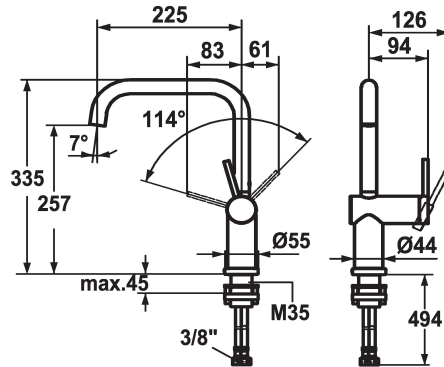

KWC LIVELLO

Hebelmischer - Küche - wegnehmbar

Modell-Linie: LIVELLO | 10.231.043.700FL

Armaturen | Manuelle Armaturen

KWC-Nr.

123115

edelstahl, A 225, flexible Anschlusschläuche

* Hebelmischer

* Wegnehmbar für Unterfenstermontage - Einbaumaß 55 mm

* Positionierung des Hebels nur rechts möglich

- Sicherheit für Kinder: Kaltwasser bei Hebelposition vorne

* Abstand Wand zu Mitte Tischbohrung min. 65 mm

* Flexible Anschlusschläuche 3/8"

* Befestigung mit Gewindestutzen M35 x 1.5 (Vormontagesockel)

Tischbohrung ø35 - 37 mm

Technische Daten

Auslaufmenge	12 l/min (3 bar)
Anschluss	Flexible Anschlusschläuche
Auslauf	schwenkbar
wegnehmbar	wegnehmbar
Bedienung	seitenbedient
Farbcode	Edelstahl
Installationsart	Standmontage
Armaturtyp	Hebelmischer
Bauform	L-Auslauf
Mass Höhe	335
Armaturengeräuschgruppe	II
Ausladung A	A 225
Energie Etikette	C
Mass-Wasseraustritt	257
Material	Messing
teamNumber	0

Ersatzteile

KWC LIVELLO

Hebelmischer - Küche - wegnehmbar

Modell-Linie: LIVELLO | 10.231.043.700FL
Armaturen | Manuelle Armaturen

Steuerpatrone M 35 H

538327
Z.537.582

**Service Schlüssel Neoperl © Caché ©,
JR, 21 mm, rot Z.**