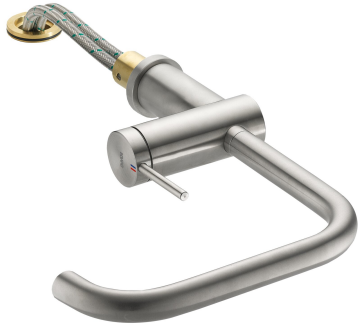

KWC LIVELLO

Hebelmischer - Küche - wegnehmbar

Modell-Linie: LIVELLO | 10.231.043.700FL

Armaturen | Manuelle Armaturen

KWC-Nr.

123115

edelstahl, A 225, flexible Anschlusschläuche

* Hebelmischer

* Wegnehmbar für Unterfenstermontage - Einbaumaß 55 mm

* Positionierung des Hebels nur rechts möglich

- Sicherheit für Kinder: Kaltwasser bei Hebelposition vorne

* Abstand Wand zu Mitte Tischbohrung min. 65 mm

* Eigensicher gegen Rückfließen

* Schwenkauslauf 125°, erweiterbar auf 360°

- Neoperl® Caché®

* OptimalSpace - grosszügiger Wasch- / Arbeitsbereich

* KWC Steuerpatrone M 35 H

- mit Keramikscheibentechnik

- Auslaufmenge und Temperatur stufenlos einstellbar

* Flexible Anschlusschläuche 3/8"

* Befestigung mit Gewindestutzen M35 x 1.5 (Vormontagesockel)

Tischbohrung ø35 - 37 mm

Technische Daten

Auslaufmenge	12 l/min (3 bar)
Anschluss	Flexible Anschlusschläuche
Auslauf	schwenkbar
wegnehmbar	wegnehmbar
Bedienung	seitenbedient
Farbcode	Edelstahl
Installationsart	Standmontage
Armaturtyp	Hebelmischer
Bauform	L-Auslauf
Mass Höhe	335
Armaturengeräuschgruppe	II
Ausladung A	A 225
Energie Etikette	C
Mass-Wasseraustritt	257
Material	Messing
teamNumber	0