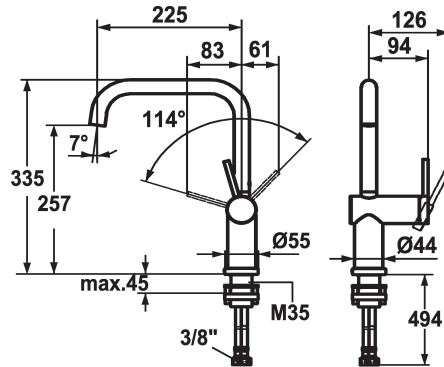

## KWC LIVELLO

Hebelmischer - Küche - wegnehmbar

Modell-Linie: LIVELLO | 10.231.043.700FL

Armaturen | Manuelle Armaturen

### KWC-Nr.

**123115**

edelstahl, A 225, flexible Anschlusschläuche

\* Hebelmischer

\* Wegnehmbar für Unterfenstermontage - Einbaumaß 55 mm

\* Positionierung des Hebels nur rechts möglich

- Sicherheit für Kinder: Kaltwasser bei Hebelposition vorne

### Technische Daten

Auslaufmenge	12 l/min (3 bar)
Anschluss	Flexible Anschlusschläuche
Auslauf	schwenkbar
wegnehmbar	wegnehmbar
Bedienung	seitenbedient
Farbcode	Edelstahl
Installationsart	Standmontage
Armaturtyp	Hebelmischer
Bauform	L-Auslauf
Mass Höhe	335
Armaturengeräuschgruppe	II
Ausladung A	A 225
Energie Etikette	C
Mass-Wasseraustritt	257
Material	Messing

## KWC LIVELLO

Hebelmischer - Küche - wegnehmbar

Modell-Linie: LIVELLO | 10.231.043.700FL  
Armaturen | Manuelle Armaturen

**Steuerpatrone M 35 H**

**538327**  
Z.537.582

**Service Schlüssel Neoperl © Caché ©,  
JR, 21 mm, rot Z.**