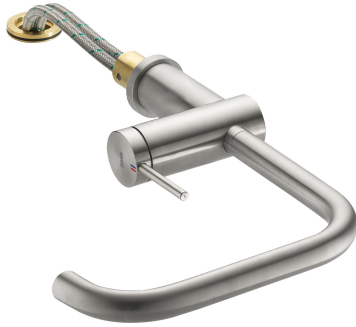

## KWC LIVELLO

Hebelmischer - Küche - wegnehmbar

Modell-Linie: LIVELLO | 10.231.043.700FL

Armaturen | Manuelle Armaturen

### KWC-Nr.

**123115**

edelstahl, A 225, flexible Anschlusschläuche

\* Hebelmischer

\* Wegnehmbar für Unterfenstermontage - Einbaumaß 55 mm

\* Positionierung des Hebels nur rechts möglich

- Sicherheit für Kinder: Kaltwasser bei Hebelposition vorne

\* Abstand Wand zu Mitte Tischbohrung min. 65 mm

\* Eigensicher gegen Rückfließen

\* Schwenkauslauf 125°, erweiterbar auf 360°

- Neoperl® Caché®

\* OptimalSpace - grosszügiger Wasch- / Arbeitsbereich

\* KWC Steuerpatrone M 35 H

### Technische Daten

Auslaufmenge	12 l/min (3 bar)
Anschluss	Flexible Anschlusschläuche
Auslauf	schwenkbar
wegnehmbar	wegnehmbar
Bedienung	seitenbedient
Farbcode	Edelstahl
Installationsart	Standmontage
Armaturtyp	Hebelmischer
Bauform	L-Auslauf
Mass Höhe	335
Armaturengeräuschgruppe	II
Ausladung A	A 225
Energie Etikette	C
Mass-Wasseraustritt	257
Material	Messing