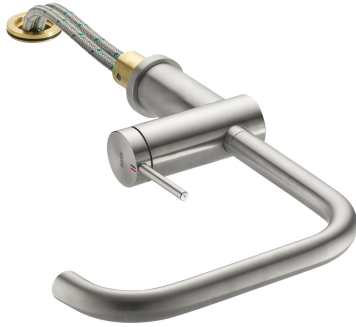

KWC LIVELLO

Lever mixer - Kitchen - detachable

Modell-Linie: LIVELLO | 10.231.043.700FL

Griferías de lavabo | Grifo para lavabo

KWC-No.

123115

stainless steel, A 225, flexible connection hoses

* Monomando

* Desmontable para montaje bajo ventana - medida montaje 55 mm

* Posicionamiento de palanca sólo a la derecha

- seguridad para los niños: posición de agua fría hacia delante (mando a la derecha)

* Distancia mínima de la pared al centro del taladro min. 65 mm

* Seguro contra retorno

* Caño orientable 125°, ampliable en 360°

- Neoperl® Caché®

* OptimalSpace - áreas de lavabo y de trabajo con dimensiones generosas

* KWC cartucho M 35 H

- con tecnología de discos cerámicos - caudal y temperatura regulables

* Tubos conexión flexibles 3/8"

* Fijación con varilla roscada M35 x 1.5 (base premontada)

* Medida orificios ø35 - 37 mm

Datos técnicos

Caudal de salida

12 l/min (3 bar)

Racors

tubos de conexión flexibles