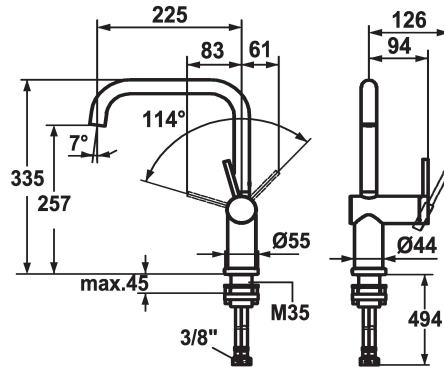

KWC LIVELLO

Lever mixer - Kitchen - detachable

Modell-Linie: LIVELLO | 10.231.043.700FL

Griferías de lavabo | Grifo para lavabo

KWC-No.

123115

stainless steel, A 225, flexible connection hoses

* Monomando

* Desmontable para montaje bajo ventana - medida montaje 55 mm

* Posicionamiento de palanca sólo a la derecha

- seguridad para los niños: posición de agua fría hacia delante (mando a la derecha)

* Distancia mínima de la pared al centro del taladro min. 65 mm

* Tubos conexión flexibles 3/8"

* Fijación con varilla roscada M35 x 1.5 (base premontada)

* Medida orificios ø35 - 37 mm

Datos técnicos

Caudal de salida

12 l/min (3 bar)

Racors

tubos de conexión flexibles

Tipo de instalación

Standmontage

Tipo de grifo

Hebelmischer

forma de construcción

L-Caño

Dimensión de la altura

335