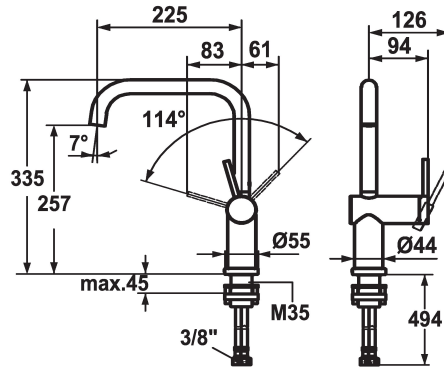

## KWC LIVELLO

Mitigeur à levier - Cuisine - déboîtable

Modell-Linie: LIVELLO | 10.231.043.700FL  
Robinetteries | Robinets à monocommande

### KWC-No.

**123115**

acier inoxydable, A 225, raccords flexibles

\* Mitigeur à levier

\* Pour montage sous fenêtre, déboîtable - hauteur min. 55 mm

\* Position du levier possible à droite uniquement

- sécurité pour les enfants: eau froide en position avant

\* Distance mur au centre du perçage dans table min. 65 mm

\* Anti-refoulement intégré

\* Bec orientable 125°, extensible à 360°

- Neoperl® Caché®

\* OptimalSpace - un espace de lavage ou de travail généreux

\* KWC cartouche M 35 H

- avec technique à disques céramique

- réglage de débit et de température continu

\* Raccords flexibles 3/8"

\* Fixation par tige filetée M35 x 1.5 (socle prémonté)

Perçage utile ø35 - 37 mm