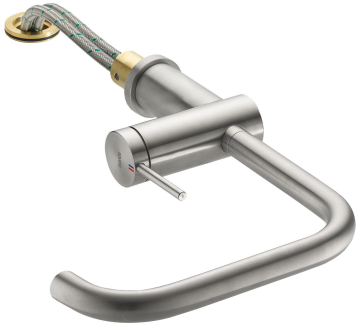

## KWC LIVELLO

Mitigeur à levier - Cuisine - déboîtable

Modell-Linie: LIVELLO | 10.231.043.700FL  
Robinetteries | Robinets à monocommande

### KWC-No.

**123115**

acier inoxydable, A 225, raccords flexibles

\* Mitigeur à levier

\* Pour montage sous fenêtre, déboîtable - hauteur min. 55 mm

\* Position du levier possible à droite uniquement

- sécurité pour les enfants: eau froide en position avant

\* KWC cartouche M 35 H

- avec technique à disques céramique

- réglage de débit et de température continu

\* Raccords flexibles 3/8"

\* Fixation par tige filetée M35 x 1.5 (socle prémonté)

Perçage utile ø35 - 37 mm

12 l/min (3 bar)
tuyaux de raccordement flexibles
orientable
déboîtable
commande latérale
acier inoxydable
montage vertical
Hebelmischer
L-Bec
335
II
A225
C
257
Laiton