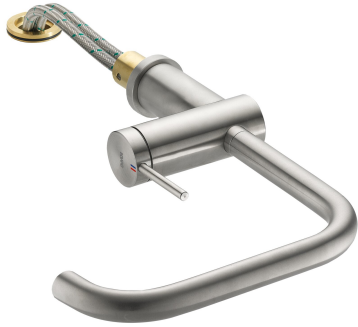

KWC LIVELLO

Mitigeur à levier - Cuisine - déboîtable

Modell-Linie: LIVELLO | 10.231.043.700FL
 Robinetteries | Robinets à monocommande

KWC-No.

123115
 acier inoxydable, A 225, raccords flexibles

- * Mitigeur à levier
- * Pour montage sous fenêtre, déboîtable - hauteur min. 55 mm
- * Position du levier possible à droite uniquement
- sécurité pour les enfants: eau froide en position avant
- * Distance mur au centre du perçage dans table min. 65 mm
- * Anti-refoulement intégré
- * Bec orientable 125°, extensible à 360°
- Neoperl® Caché®

- * OptimalSpace - un espace de lavage ou de travail généreux
- * KWC cartouche M 35 H
- avec technique à disques céramique
- réglage de débit et de température continu
- * Raccords flexibles 3/8"
- * Fixation par tige filetée M35 x 1.5 (socle pré-monté)
- Perçage utile ø35 - 37 mm

Données techniques

Débit	12 l/min (3 bar)
Raccord	tuyaux de raccordement flexibles
goulot	orientable
rabbatable	déboîtable
Commande	commande latérale
Code couleur	acier inoxydable
Type d'installation	montage vertical
Type de robinet	Hebelmischer
forme de construction	L-Bec
Dimension de la hauteur	335
Groupe de bruit pour la robinetterie	II
Projection A	A225
Label énergétique	C
Dimension de la sortie d'eau	257
Matière	Laiton
teamNumber	0

Pièces de rechange

KWC LIVELLO

Mitigeur à levier - Cuisine - déboîtable

Modell-Linie: LIVELLO | 10.231.043.700FL
Robinetteries | Robinets à monocommande

Cartouche M 35 H

538327
Z.537.582

Service clé Neoperl © Caché ©, JR, 21 mm, rouge