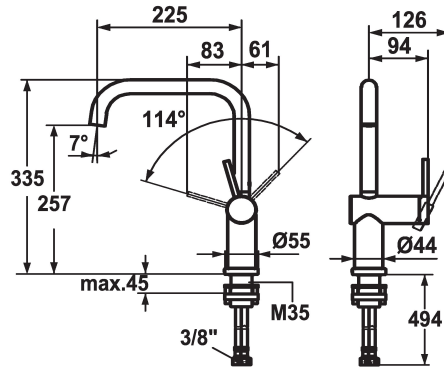

KWC LIVELLO

Mitigeur à levier - Cuisine - déboîtable

Modell-Linie: LIVELLO | 10.231.043.700FL
 Robinetteries | Robinets à monocommande

KWC-No.

123115
 acier inoxydable, A 225, raccords flexibles

- * Mitigeur à levier
- * Pour montage sous fenêtre, déboîtable - hauteur min. 55 mm
- * Position du levier possible à droite uniquement
- sécurité pour les enfants: eau froide en position avant
- * Distance mur au centre du perçage dans table min. 65 mm
- * Anti-refoulement intégré
- * Bec orientable 125°, extensible à 360°
- Neoperl® Caché®

- * OptimalSpace - un espace de lavage ou de travail généreux
- * KWC cartouche M 35 H
- avec technique à disques céramique
- réglage de débit et de température continu
- * Raccords flexibles 3/8"
- * Fixation par tige filetée M35 x 1.5 (socle pré-monté)
- Perçage utile ø35 - 37 mm

Données techniques

Débit	12 l/min (3 bar)
Raccord	tuyaux de raccordement flexibles
goulot	orientable
rabbatable	déboîtable
Commande	commande latérale
Code couleur	acier inoxydable
Type d'installation	montage vertical
Type de robinet	Hebelmischer
forme de construction	L-Bec
Dimension de la hauteur	335
Groupe de bruit pour la robinetterie	II
Projection A	A225
Label énergétique	C
Dimension de la sortie d'eau	257
Matière	Laiton
teamNumber	0

Pièces de rechange

KWC LIVELLO

Mitigeur à levier - Cuisine - déboîtable

Modell-Linie: LIVELLO | 10.231.043.700FL
Robinetteries | Robinets à monocommande

Cartouche M 35 H

538327
Z.537.582

Service clé Neoperl © Caché ©, JR, 21 mm, rouge