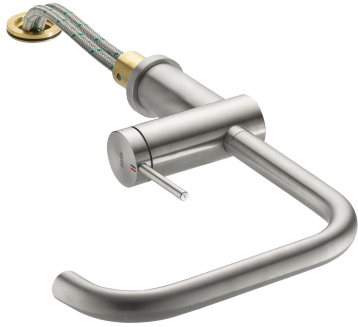

KWC LIVELLO

Mitigeur à levier - Cuisine - déboîtable

Modell-Linie: LIVELLO | 10.231.043.700FL
 Robinetteries | Robinets à monocommande

KWC-No.

123115
 acier inoxydable, A 225, raccords flexibles

- * Mitigeur à levier
- * Pour montage sous fenêtre, déboîtable - hauteur min. 55 mm
- * Position du levier possible à droite uniquement
- sécurité pour les enfants: eau froide en position avant
- * Distance mur au centre du perçage dans table min. 65 mm
- * Anti-refoulement intégré
- * Bec orientable 125°, extensible à 360°
- Neoperl® Caché®

- * OptimalSpace - un espace de lavage ou de travail généreux
- * KWC cartouche M 35 H
- avec technique à disques céramique
- réglage de débit et de température continu
- * Raccords flexibles 3/8"
- * Fixation par tige filetée M35 x 1.5 (socle prémonté)
- Perçage utile ø35 - 37 mm

Données techniques

Débit	12 l/min (3 bar)
Raccord	tuyaux de raccordement flexibles
goulot	orientable
rabbatable	déboîtable
Commande	commande latérale
Code couleur	acier inoxydable
Type d'installation	montage vertical
Type de robinet	Hebelmischer
forme de construction	L-Bec
Dimension de la hauteur	335
Groupe de bruit pour la robinetterie	II
Projection A	A225
Label énergétique	C
Dimension de la sortie d'eau	257
Matière	Laiton

Pièces de rechange

KWC LIVELLO

Mitigeur à levier - Cuisine - déboîtable

Modell-Linie: LIVELLO | 10.231.043.700FL
Robinetteries | Robinets à monocommande

Cartouche M 35 H

538327
Z.537.582

Service clé Neoperl © Caché ©, JR, 21 mm, rouge