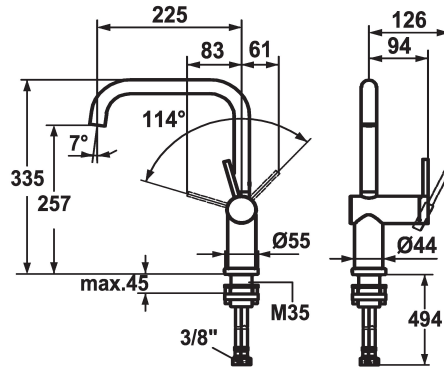

KWC LIVELLO

Mitigeur à levier - Cuisine - déboîtable

Modell-Linie: LIVELLO | 10.231.043.700FL
 Robinetteries | Robinets à monocommande

KWC-No.

123115
 acier inoxydable, A 225, raccords flexibles

- * Mitigeur à levier
- * Pour montage sous fenêtre, déboîtable - hauteur min. 55 mm
- * Position du levier possible à droite uniquement
- sécurité pour les enfants: eau froide en position avant
- * Distance mur au centre du perçage dans table min. 65 mm
- * Anti-refoulement intégré
- * Bec orientable 125°, extensible à 360°
- Neoperl® Caché®

- * OptimalSpace - un espace de lavage ou de travail généreux
- * KWC cartouche M 35 H
- avec technique à disques céramique
- réglage de débit et de température continu
- * Raccords flexibles 3/8"
- * Fixation par tige filetée M35 x 1.5 (socle prémonté)
- Perçage utile ø35 - 37 mm

Données techniques

Débit	12 l/min (3 bar)
Raccord	tuyaux de raccordement flexibles
goulot	orientable
rabbatable	déboîtable
Commande	commande latérale
Code couleur	acier inoxydable
Type d'installation	montage vertical
Type de robinet	Hebelmischer
forme de construction	L-Bec
Dimension de la hauteur	335
Groupe de bruit pour la robinetterie	II
Projection A	A225
Label énergétique	C
Dimension de la sortie d'eau	257
Matière	Laiton

Pièces de rechange

KWC LIVELLO

Mitigeur à levier - Cuisine - déboîtable

Modell-Linie: LIVELLO | 10.231.043.700FL
Robinetteries | Robinets à monocommande

Cartouche M 35 H

538327
Z.537.582

Service clé Neoperl © Caché ©, JR, 21 mm, rouge