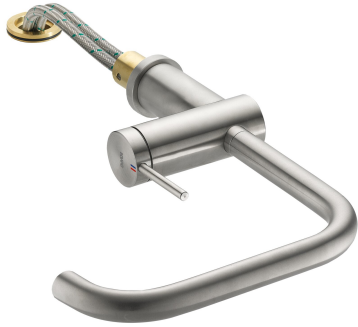

KWC LIVELLO

Miscelatore a leva - Cucina - corpo estraibile

Modell-Linie: LIVELLO | 10.231.043.700FL

Rubinerterie per bagni | Rubinerterie monocomando

KWC-No.

123115

acciaio inox, A 225, tubi flessibili di collegamento

- * Miscelatore a leva
- * Estraibile per montaggio sotto finestra - ingombro 55 mm
- * Posizione della leva possibile solo a destra
- protezione per i bambini: posizione leva "acqua fredda" avanti
- * distanza tra la parete e il centro del foro del lavabo min. 65 mm
- * Con sicurezza antiriflusso
- * Bocca orientabile 125°, ampliabile a 360°
- Neoperl® Caché®

- * OptimalSpace - ampia zona di lavoro e di lavaggio
- * KWC cartuccia M 35 H
- con tecnica a dischi in ceramica
- regolazione continua della portata e della temperatura
- * Tubi flessibili di collegamento da 3/8"
- * Fissaggio tramite raccordo filettato M35 x 1.5 (zoccolo premontato)
- * Foratura ø35 - 37 mm

12 l/min (3 bar)
tubi di collegamento flessibili
orientabile
estraibile
azionamento laterale
acciaio inox
montaggio fisso
Hebelmischer
L-Bocca
335
II
A225
C
257
Ottone

Pezzi di ricambio

KWC LIVELLO

Miscelatore a leva - Cucina - corpo estraibile