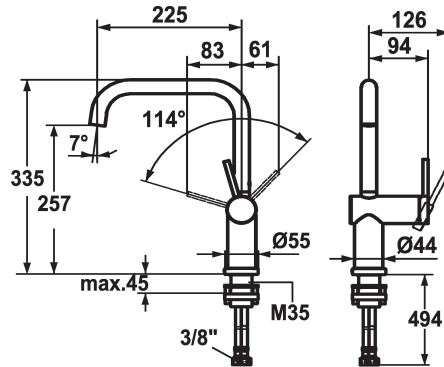

KWC LIVELLO

Miscelatore a leva - Cucina - corpo estraibile

Modell-Linie: LIVELLO | 10.231.043.700FL

Rubinerterie per bagni | Rubinerterie monocomando

KWC-No.

123115

acciaio inox, A 225, tubi flessibili di collegamento

- * Miscelatore a leva
- * Estraibile per montaggio sotto finestra - ingombro 55 mm
- * Posizione della leva possibile solo a destra
- protezione per i bambini: posizione leva "acqua fredda" avanti
- * distanza tra la parete e il centro del foro del lavabo min. 65 mm
- * Con sicurezza antiriflusso
- * Bocca orientabile 125°, ampliabile a 360°
- Neoperl® Caché®

- * OptimalSpace - ampia zona di lavoro e di lavaggio
- * KWC cartuccia M 35 H
- con tecnica a dischi in ceramica
- regolazione continua della portata e della temperatura
- * Tubi flessibili di collegamento da 3/8"
- * Fissaggio tramite raccordo filettato M35 x 1.5 (zoccolo premontato)
- * Foratura ø35 - 37 mm

12 l/min (3 bar)
tubi di collegamento flessibili
orientabile
estraibile
azionamento laterale
acciaio inox
montaggio fisso
Hebelmischer
L-Bocca
335
II
A225
C
257
Ottone

Pezzi di ricambio

KWC LIVELLO

Miscelatore a leva - Cucina - corpo estraibile