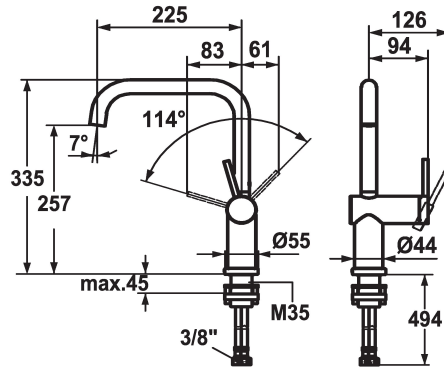

## KWC LIVELLO

Lever mixer - Kitchen - detachable

Modell-Linie: LIVELLO | 10.231.043.700FL

Kranen | Eengreepkranen

#### \* Eengreepsmengkraan

\* Verwijderbaar voor montage onder raam - inbouwmaat 55 mm

\* Positionering van de hendel alleen rechts mogelijk

- Veiligheid voor kinderen: koud water bij hendelpositie naar voren

Hebelmischer

bouwworm

L-Uitloop

Hoogteafmeting

335

geluidsklasse

II

Projectie A

A225

Energielabel

C

Afmetingen wateruitlaat

257

Materiaal

Messing