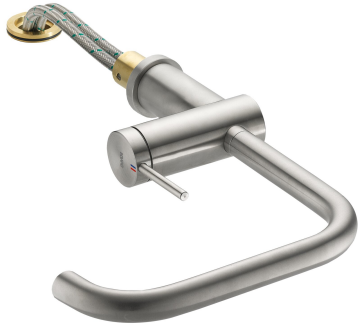

## KWC LIVELLO

Lever mixer - Kitchen - detachable

Modell-Linie: LIVELLO | 10.231.043.700FL

Kranen | Eengreepkranen

### KWC-No.

**123115**

stainless steel, A 225, flexible connection hoses

#### \* Eengreepsmengkraan

\* Verwijderbaar voor montage onder raam - inbouwmaat 55 mm

\* Positionering van de hendel alleen rechts mogelijk

- Veiligheid voor kinderen: koud water bij hendelpositie naar voren

\* afstand wand tot hart tafelboring min. 65 mm

\* Beveiligd tegen terugstroming

\* Draaibare uitloop 125°, uitbreidbaar tot 360°

- Neoperl® Caché®