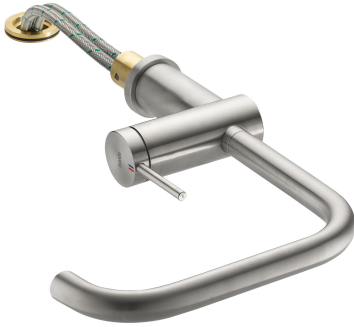

KWC LIVELLO

Lever mixer - Kitchen - detachable

Modell-Linie: LIVELLO | 10.231.043.700FL

Kranen | Eengreepkranen

KWC-No.

123115

stainless steel, A 225, flexible connection hoses

* Eengreepsmengkraan

* Verwijderbaar voor montage onder raam - inbouwmaat 55 mm

* Positionering van de hendel alleen rechts mogelijk

- Veiligheid voor kinderen: koud water bij hendelpositie naar voren

* afstand wand tot hart tafelboring min. 65 mm

* Beveiligd tegen terugstroming

* Draaibare uitloop 125°, uitbreidbaar tot 360°

- Neoperl® Caché®

* OptimalSpace - Royale was- en werkomgeving

* KWC patroon M 35 H

- met keramische-schijventechniek

- debiet en temperatuur traploos instelbaar

* Flexibele aansluitlangen 3/8"

* Bevestiging met schroefdraadhuls M35 x 1.5

(voormontagesokkel)

* Tafelboring ø35 - 37 mm

Technical Data

A_Spout_Spray

Connection

uitloop