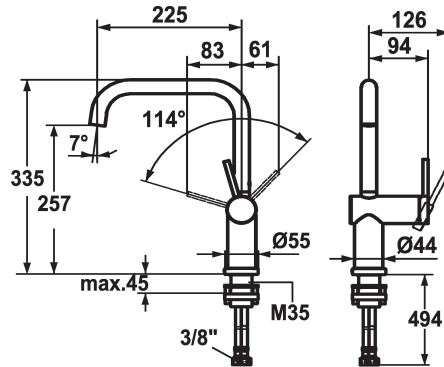

KWC LIVELLO

Lever mixer - Kitchen - detachable

Modell-Linie: LIVELLO | 10.231.043.700FL

Kranen | Eengreepkranen

KWC-No.

123115

stainless steel, A 225, flexible connection hoses

* Eengreepsmengkraan

* Verwijderbaar voor montage onder raam - inbouwmaat 55 mm

* Positionering van de hendel alleen rechts mogelijk

- Veiligheid voor kinderen: koud water bij hendelpositie naar voren

* afstand wand tot hart tafelboring min. 65 mm

* Flexibele aansluitlangen 3/8"

* Bevestiging met schroefdraadhuls M35 x 1.5

(voormontagesokkel)

* Tafelboring ø35 - 37 mm

Technical Data

A_Spout_Spray

Connection

uitloop

Projection_A

EnergyLabelCH

Afmetingen wateruitlaat

Materiaal

12 l/min (3 bar)

flexibele aansluitlangen

draaibaar

verwijderbaar