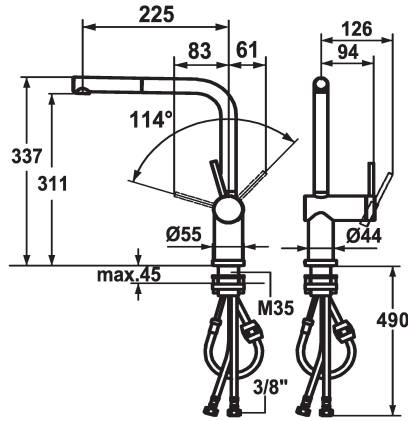

## KWC LIVELLO

Hebelmischer - Küche - wegnehmbar

Modell-Linie: LIVELLO | 10.231.053.700FL

Armaturen | Manuelle Armaturen

### KWC-Nr.

**123116**

edelstahl, A 225, flexible Anschlusschläuche

#### \* Hebelmischer

\* Wegnehmbar für Unterfenstermontage - Einbaumaß 55 mm

\* Positionierung des Hebels nur rechts möglich

- Sicherheit für Kinder: Kaltwasser bei Hebelposition vorne

\* Abstand Wand zu Mitte Tischbohrung min. 65 mm

Standmontage

Armaturtyp

Hebelmischer

Bauform

L-Auslauf

Mass Höhe

337

Armaturengeräuschgruppe